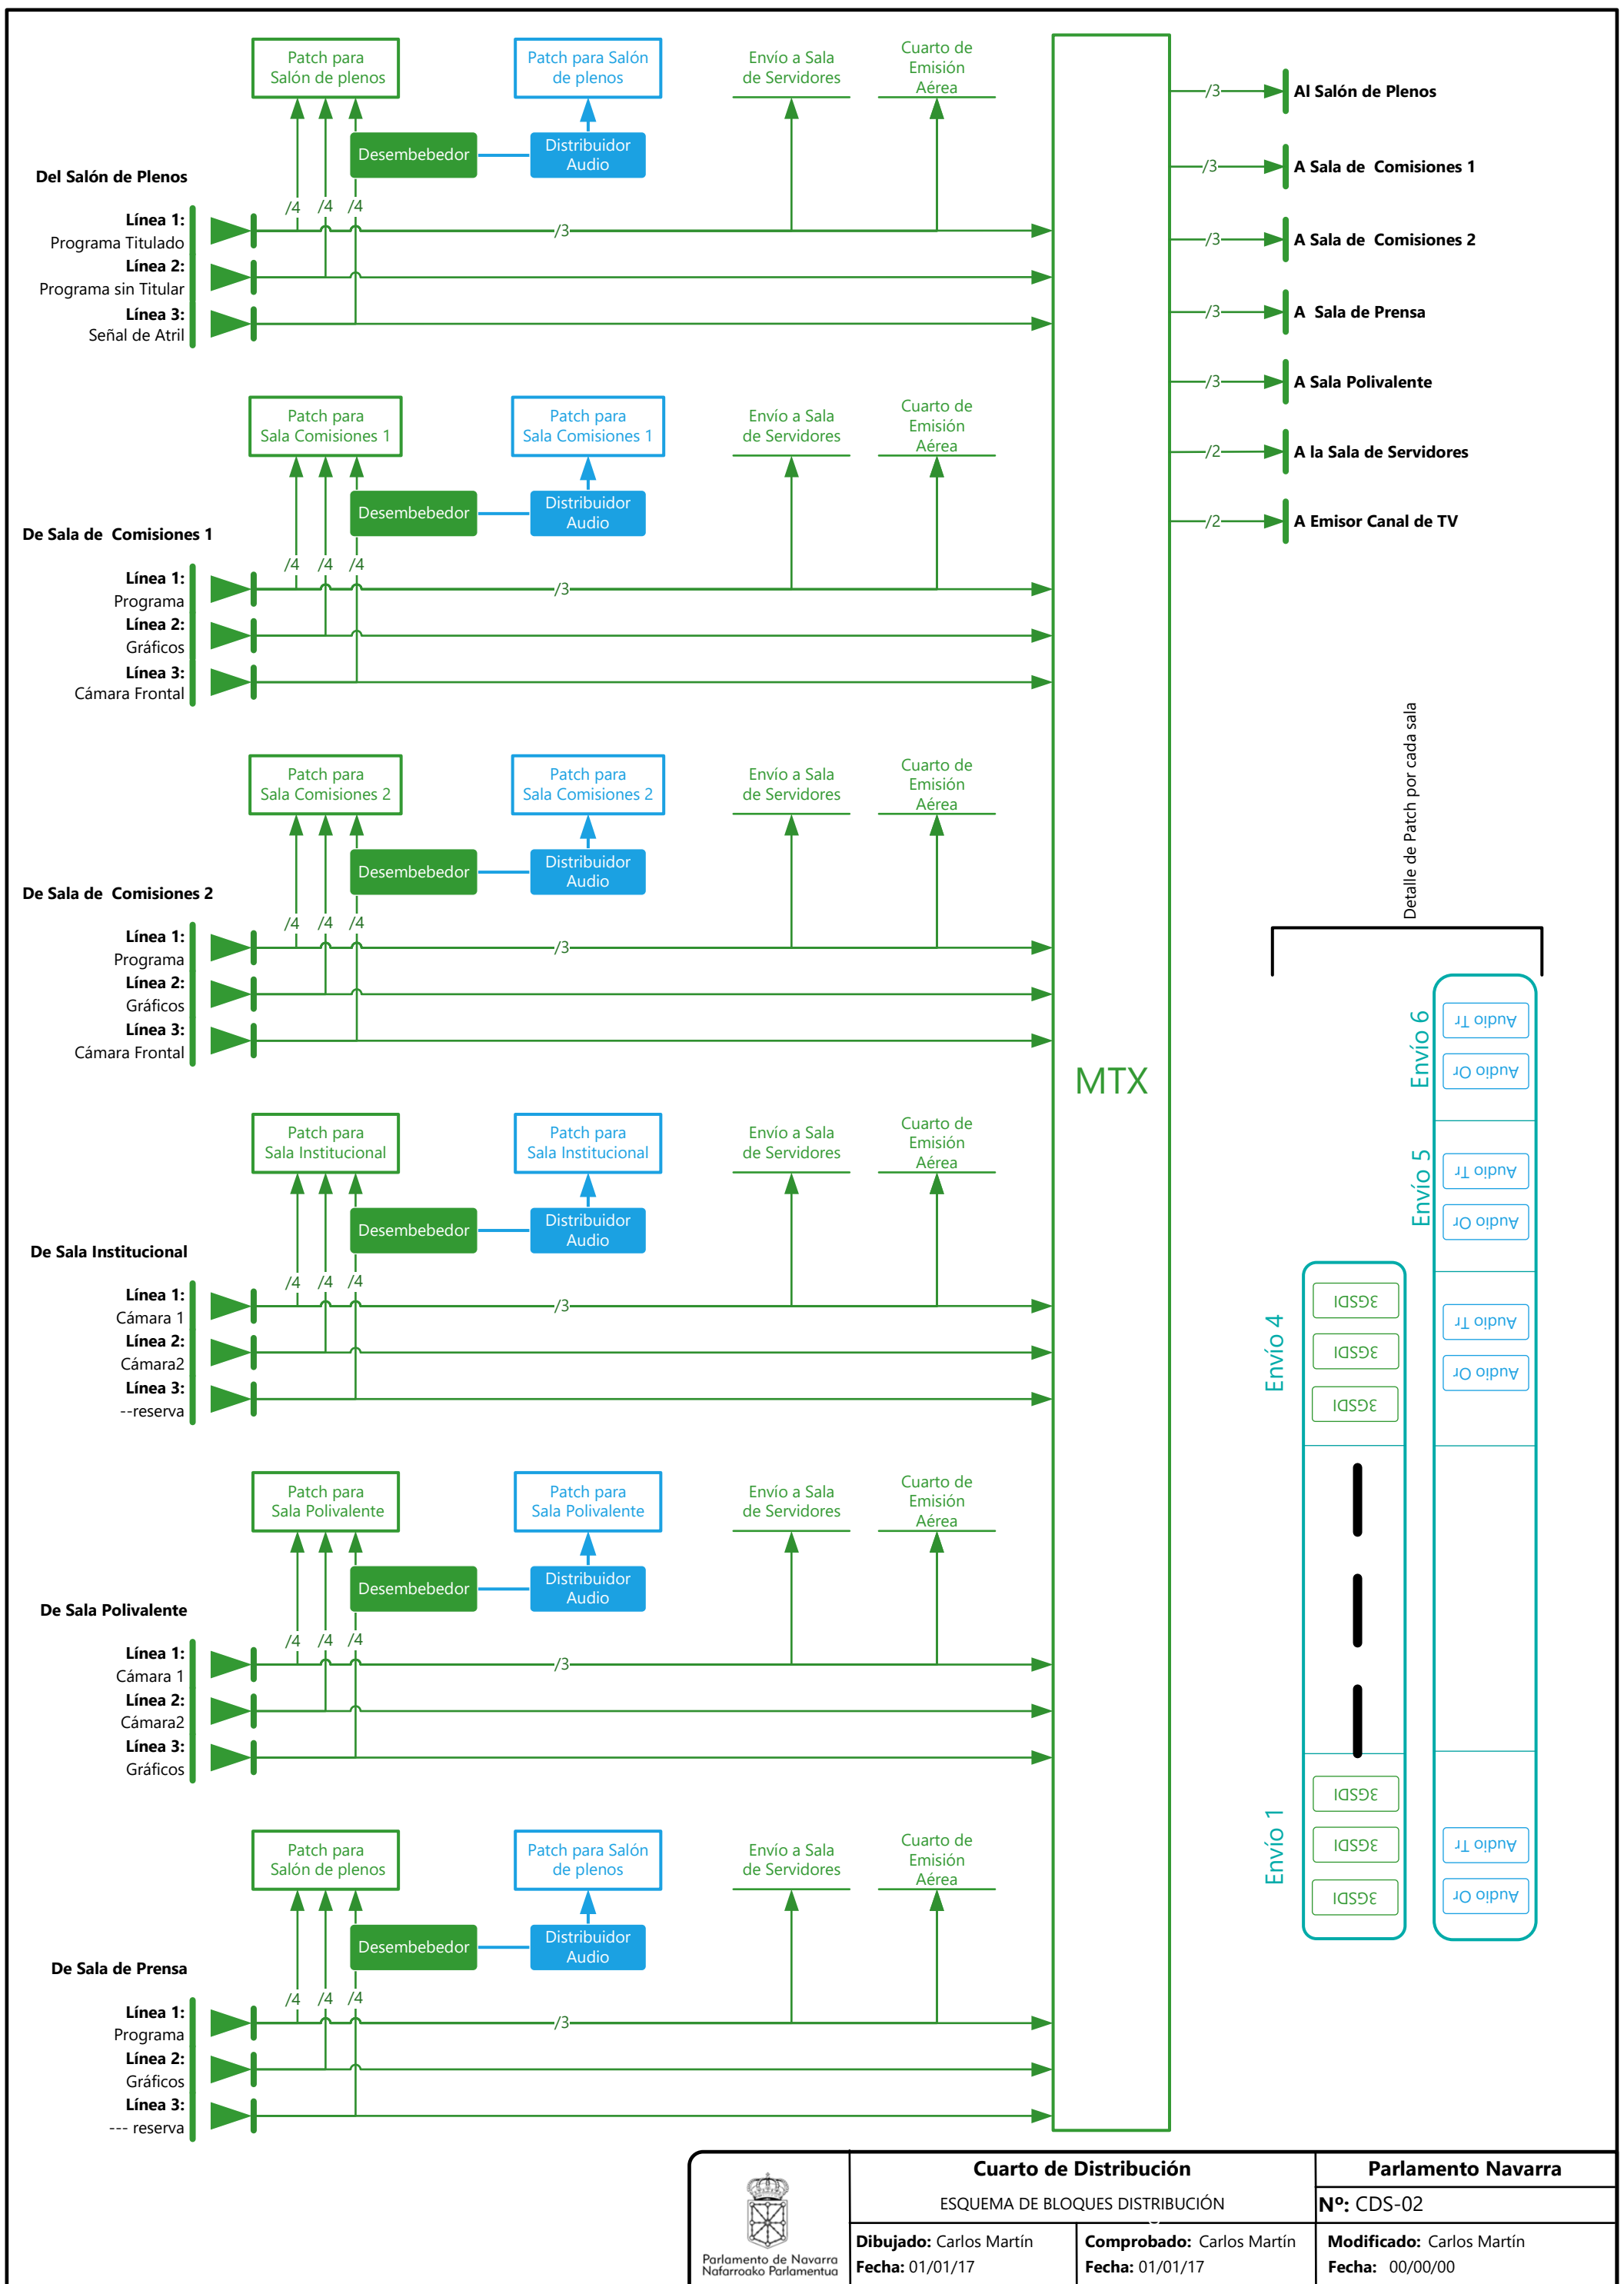

Parlamento de Navarra Nafarroako Parlamentua	Cuarto de Distribución		Parlamento Navarra	
	ESQUEMA DE BLOQUES DISTRIBUCIÓN			
	Dibujado: Carlos Martín Fecha: 01/01/17	Comprobado: Carlos Martín Fecha: 01/01/17	Nº: CDS-02 Modificado: Carlos Martín Fecha: 00/00/00