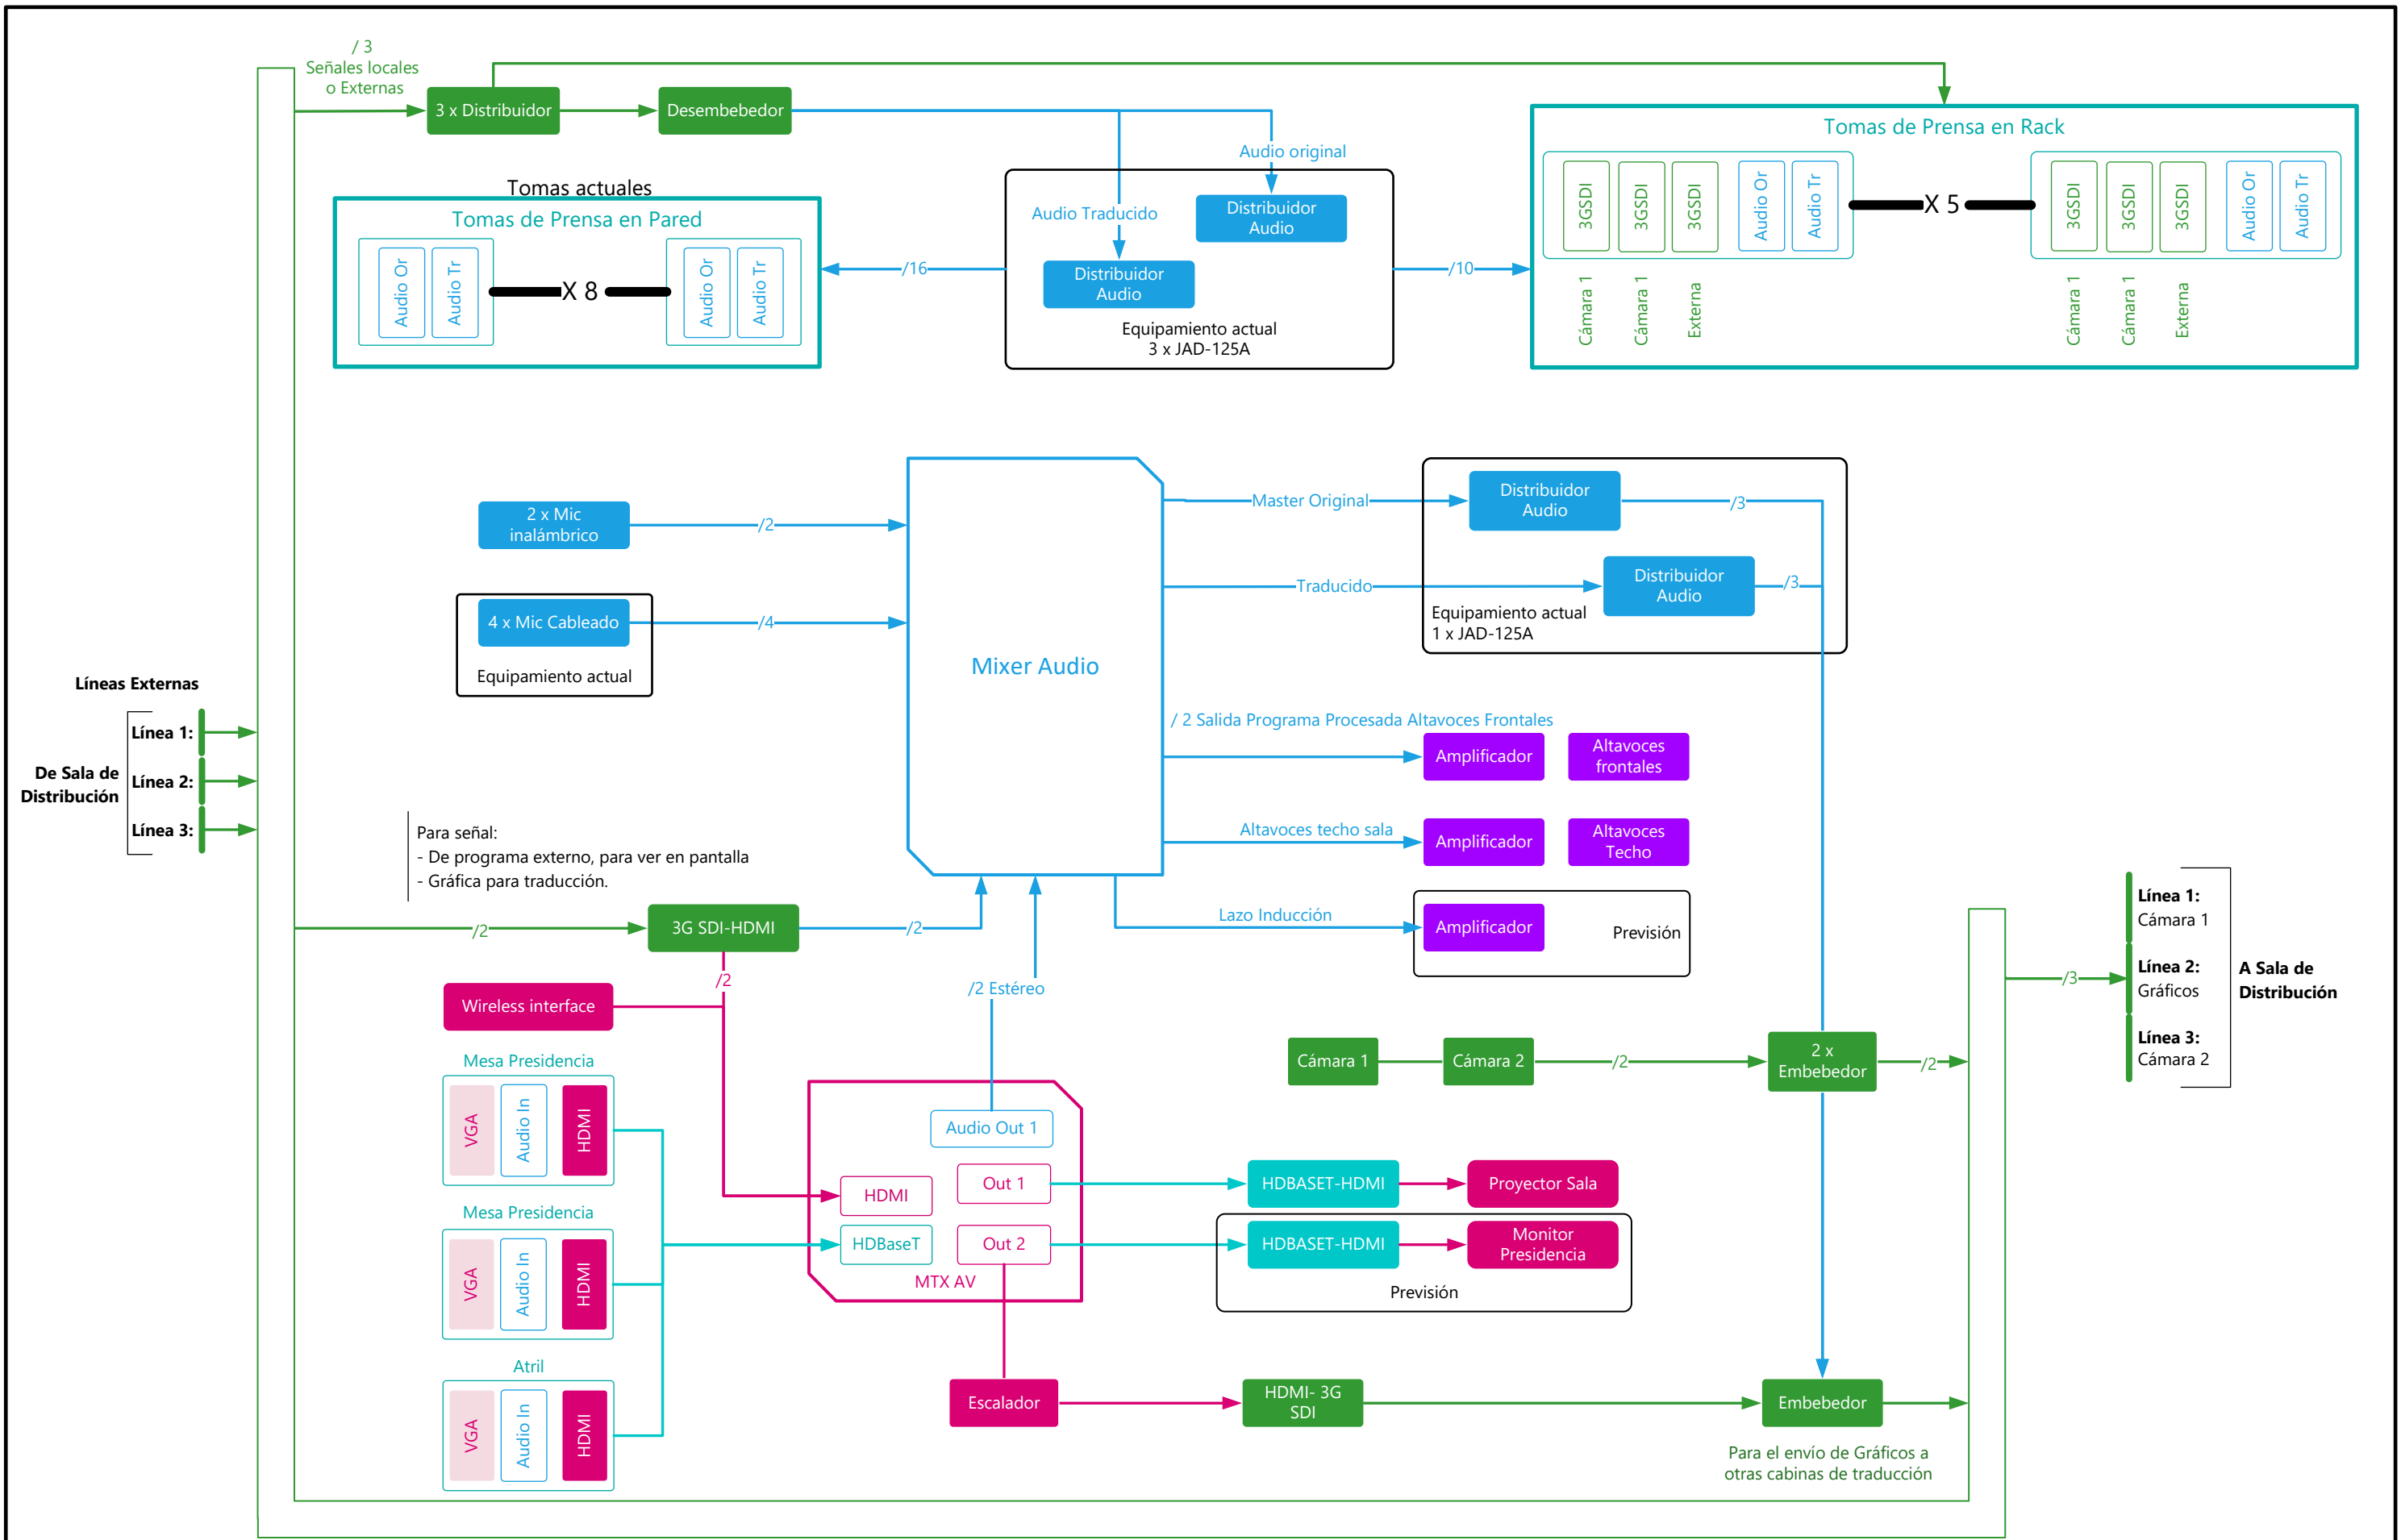

Matriz de 3 GSDI

  Parlamento de Navarra Nafarroako Parlamentua	Sala Polivalente		Parlamento Navarra	
	ESQUEMA DE BLOQUES VIDEO Y AUDIO			
	Dibujado: Carlos Martín Fecha: 01/01/17		Comprobado: Carlos Martín Fecha: 01/01/17	
				Nº: SPO-02 Modificado: Carlos Martín Fecha: 00/00/00