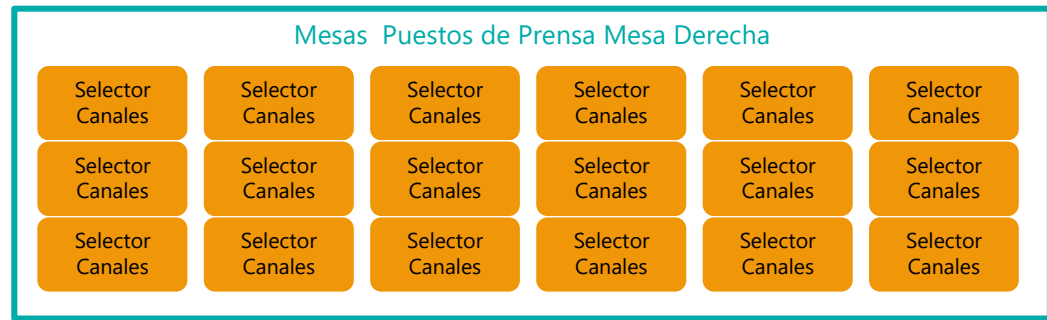

Parlamento de Navarra Nafarroako Parlamentua	Salón de Plenos		Parlamento Navarra	
	ESQUEMA DISTRIBUCIÓN GENERAL CONFERENCIAS			
	Dibujado: Carlos Martín	Comprobado: Carlos Martín	Nº: SPL-03	
Fecha: 01/01/17	Fecha: 01/01/17	Modificado: Carlos Martín		
		Fecha: 00/00/00