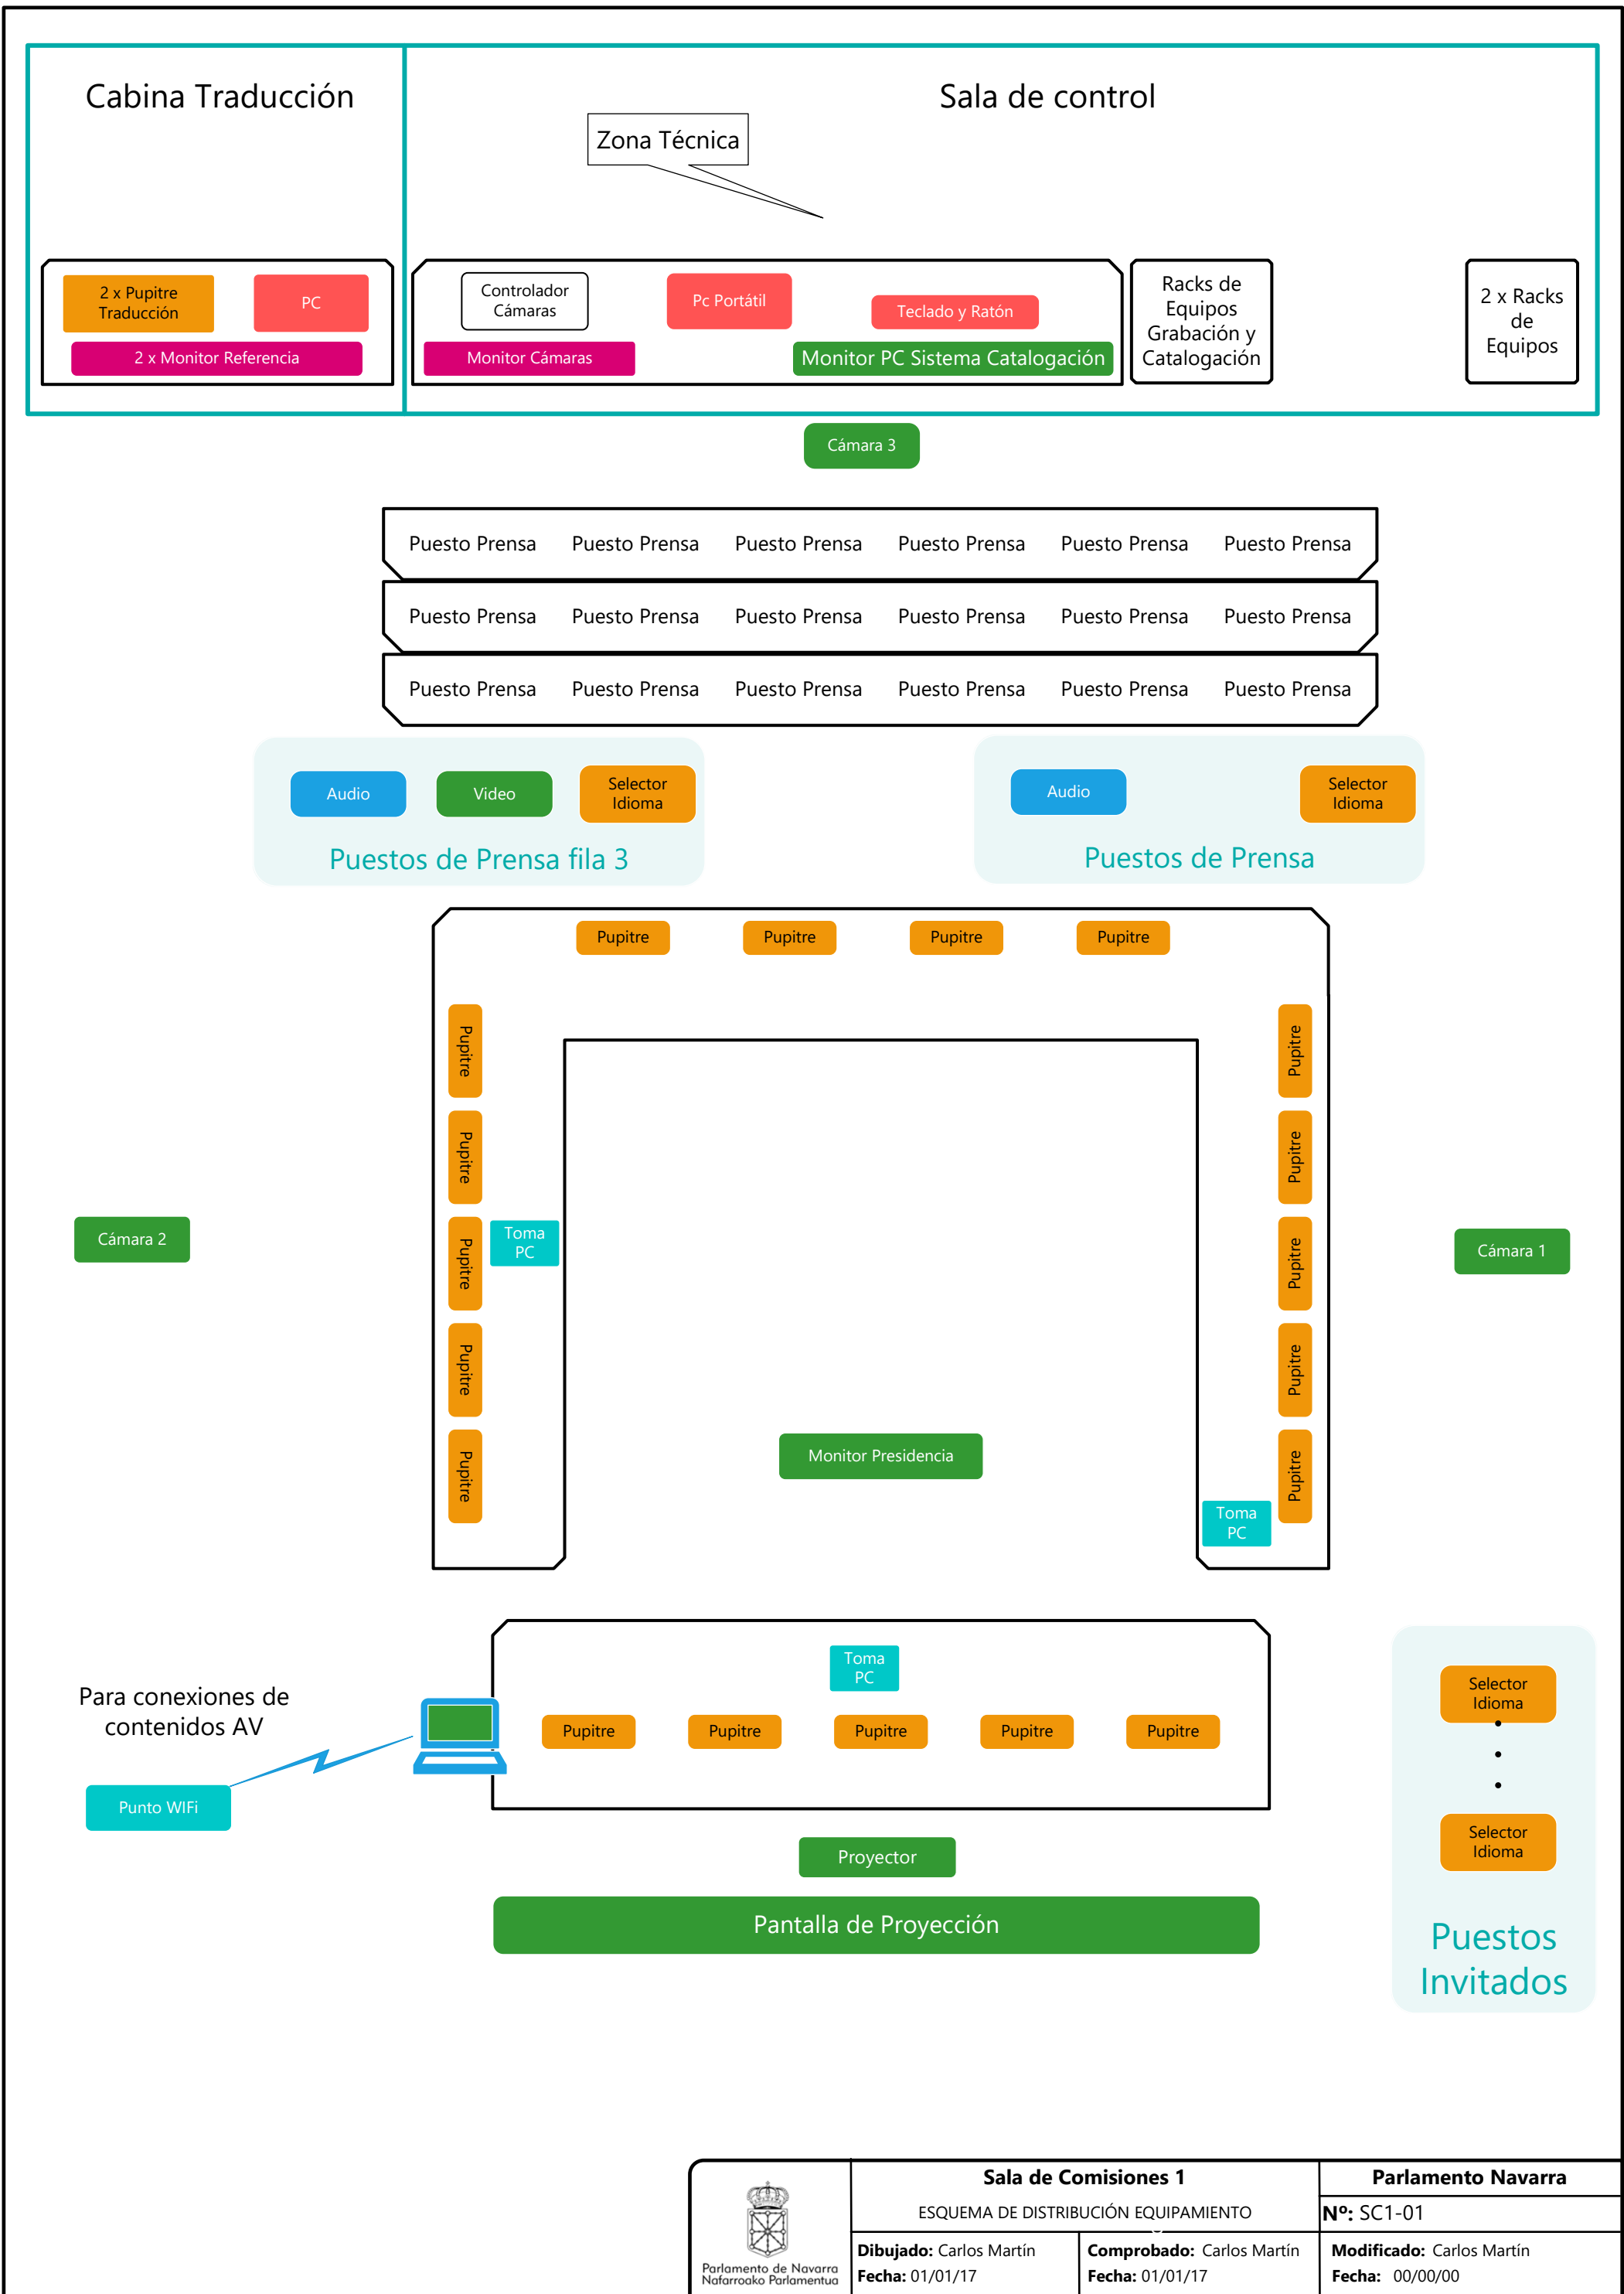

Parlamento de Navarra Nafarroako Parlamentua	Sala de Comisiones 1		Parlamento Navarra		
	ESQUEMA DE DISTRIBUCIÓN EQUIPAMIENTO			Nº: SC1-01	
	Dibujado: Carlos Martín Fecha: 01/01/17	Comprobado: Carlos Martín Fecha: 01/01/17	Modificado: Carlos Martín Fecha: 00/00/00