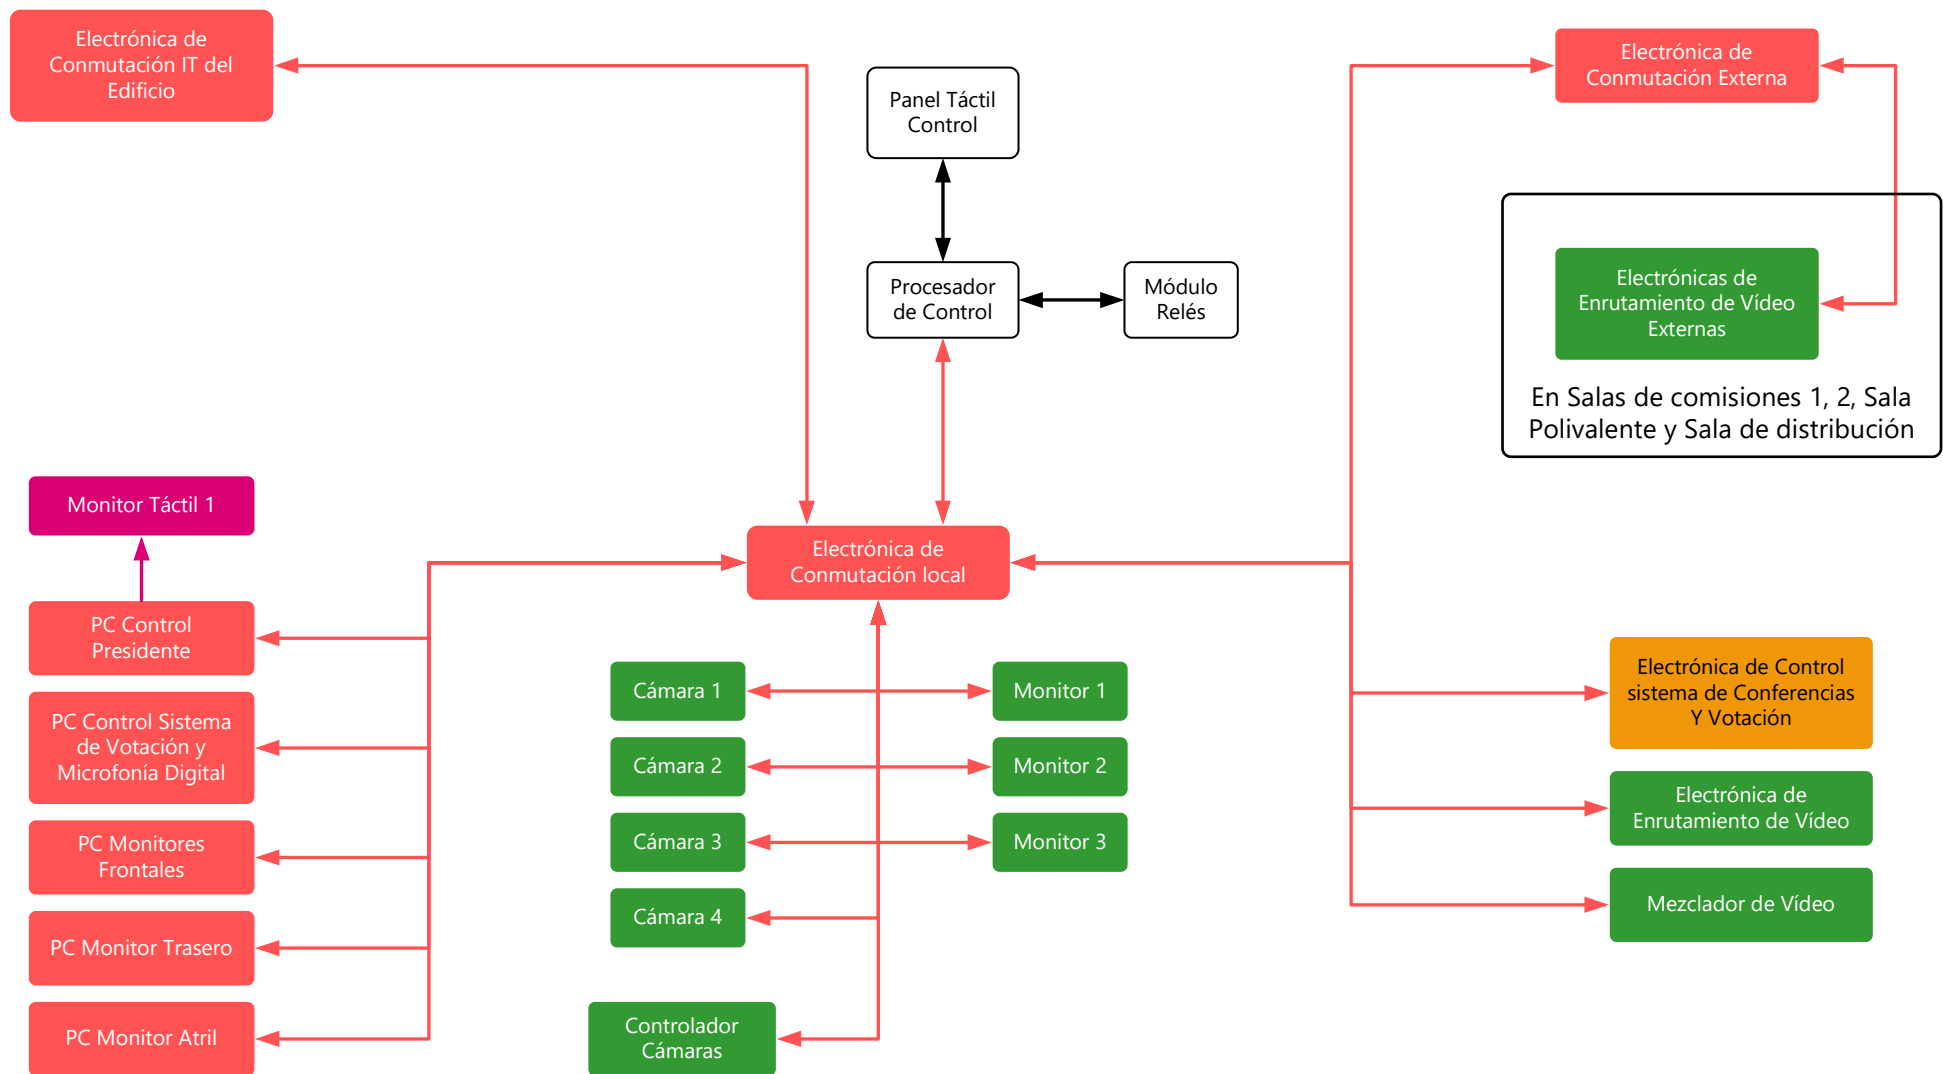

 Parlamento de Navarra Nafarroako Parlamentua	Salón de Plenos		Parlamento Navarra	
	ESQUEMA DISTRIBUCIÓN ZONA TÉCNICA			
	Nº: SPL-05			
Dibujado: Carlos Martín Fecha: 01/01/17		Comprobado: Carlos Martín Fecha: 01/01/17		Modificado: Carlos Martín Fecha: 00/00/00

Detalle Conexión Frontal Mesa por Puesto

Frontal Mesa

 Parlamento de Navarra Nafarroako Parlamentua	Salón de Plenos		Parlamento Navarra	
	ESQUEMA DE BLOQUES CABINAS DE PRENSA			
	Dibujado: Carlos Martín Fecha: 01/01/17		Comprobado: Carlos Martín Fecha: 01/01/17	
				Nº: SPL-06 Modificado: Carlos Martín Fecha: 00/00/00