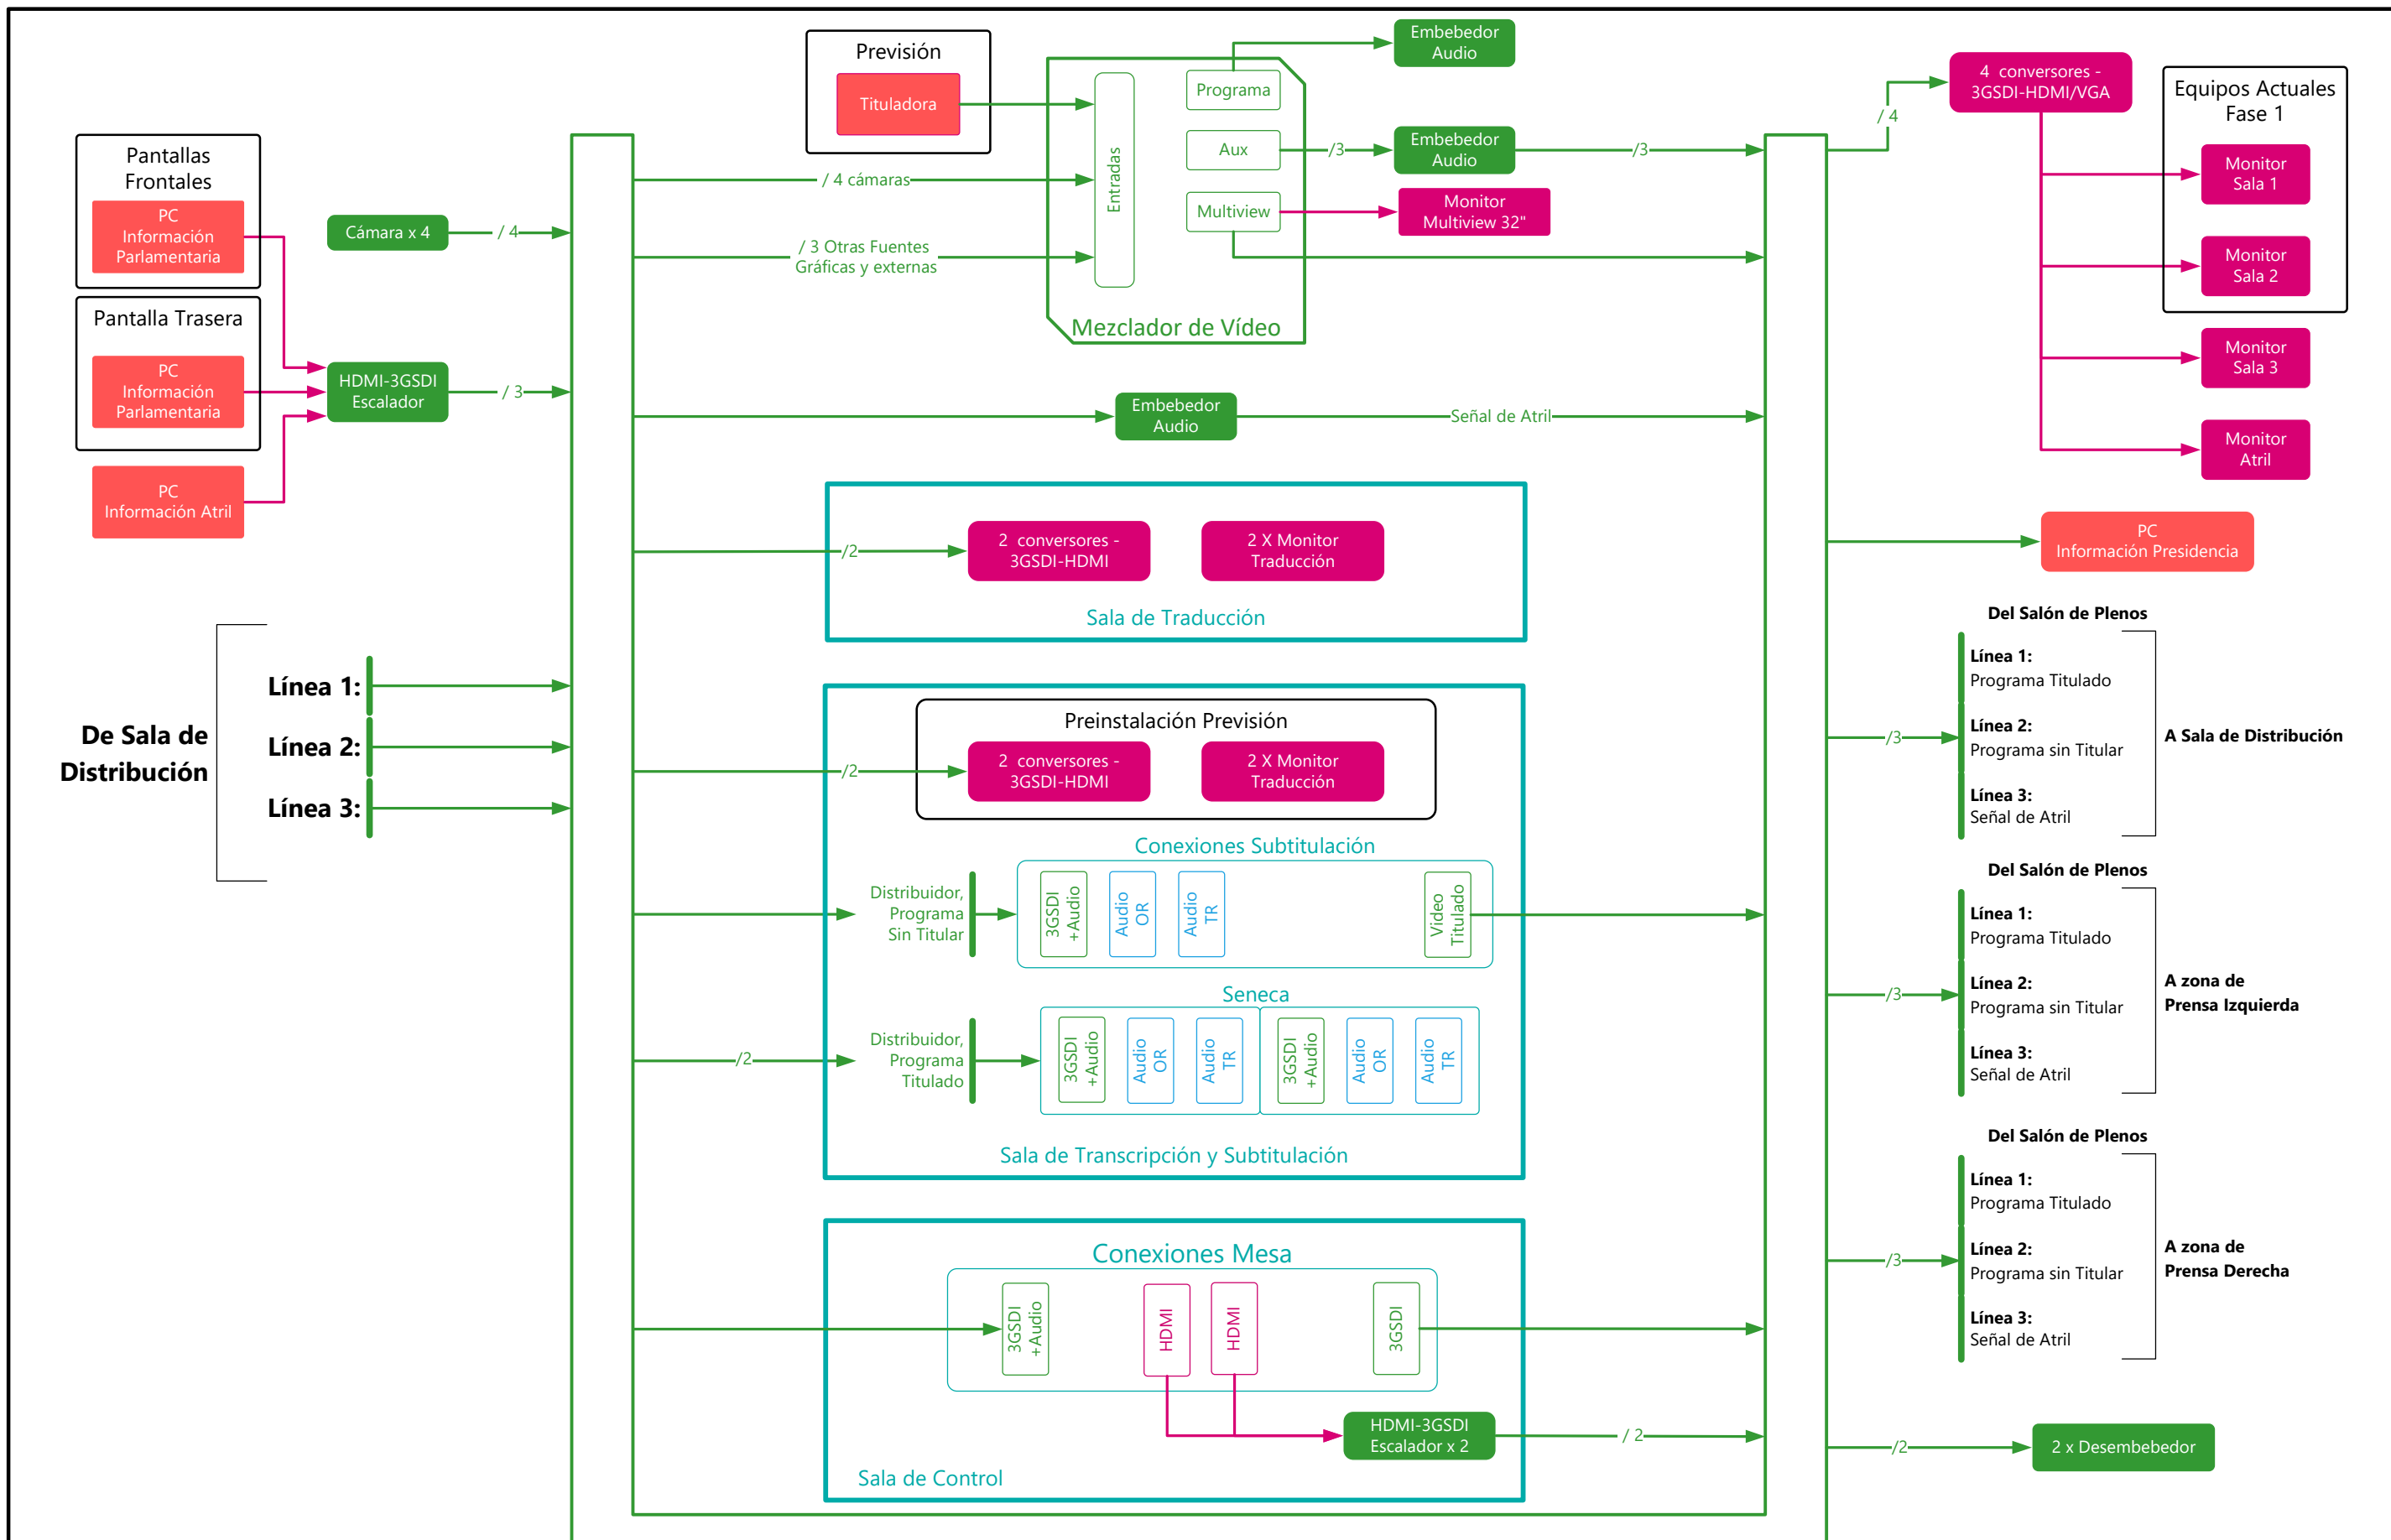

Matriz de 3 GSDI

  Parlamento de Navarra Nafarroako Parlamentua	Salón de Plenos		Parlamento Navarra	
	ESQUEMA DE BLOQUES VIDEO			
	Dibujado: Carlos Martín Fecha: 01/01/17		Comprobado: Carlos Martín Fecha: 01/01/17	
				Nº: SPL-02 Modificado: Carlos Martín Fecha: 00/00/00