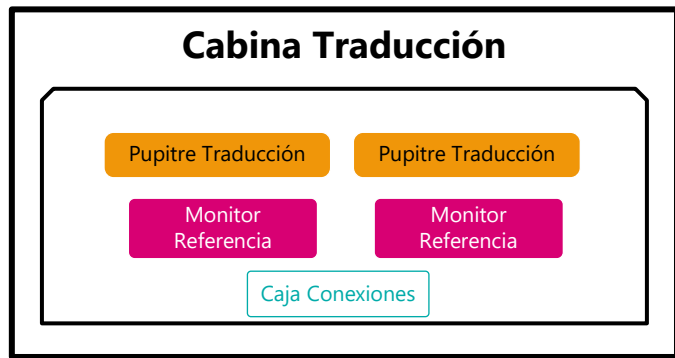

Parlamento de Navarra Nafarroako Parlamentua	Salón de Plenos		Parlamento Navarra	
	ESQUEMA DISTRIBUCIÓN ZONA TÉCNICA			
	Nº: SPL-05			
Dibujado: Carlos Martín Fecha: 01/01/17		Comprobado: Carlos Martín Fecha: 01/01/17		Modificado: Carlos Martín Fecha: 00/00/00