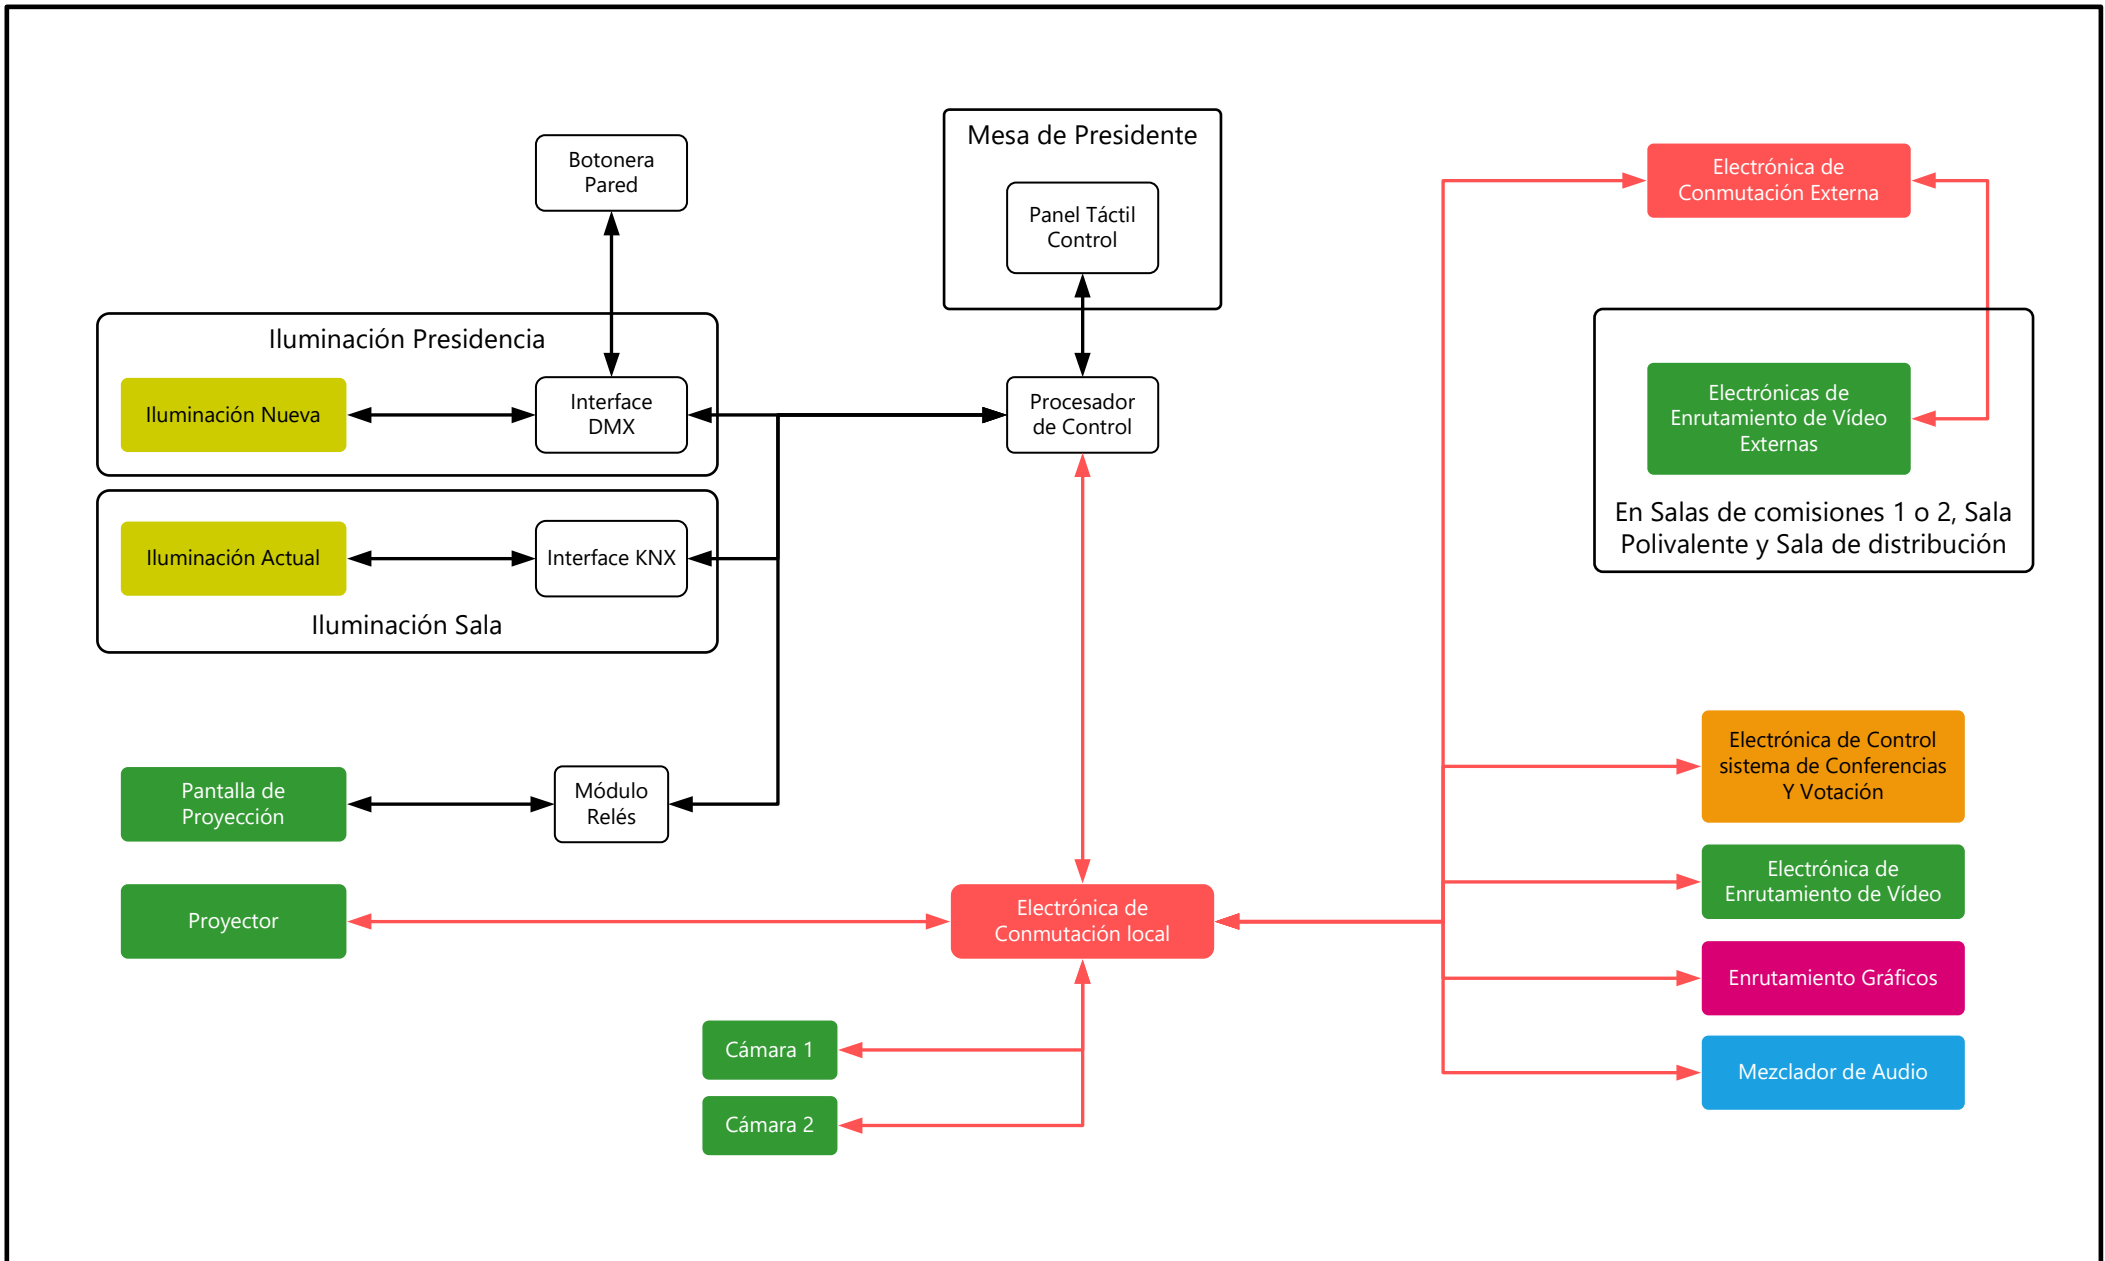

Detalle Conexión Frontal Mesa por Puesto sin Vídeo

Parlamento de Navarra
Nafarroako Parlamentua

Salas de Comisiones

ESQUEMA DISTRIBUCIÓN ZONA TÉCNICA

Dibujado: Carlos Martín
Fecha: 01/01/17

Comprobado: Carlos Martín
Fecha: 01/01/17

Parlamento Navarra

Nº: SC1-06

Modificado: Carlos Martín
Fecha: 00/00/00

Matriz de 3 GSDI

 Parlamento de Navarra Nafarroako Parlamentua	Sala Polivalente		Parlamento Navarra	
	ESQUEMA DE BLOQUES VIDEO Y AUDIO			
	Dibujado: Carlos Martín Fecha: 01/01/17		Comprobado: Carlos Martín Fecha: 01/01/17	
				Nº: SPO-02 Modificado: Carlos Martín Fecha: 00/00/00

 Parlamento de Navarra Nafarroako Parlamentua	Sala Polivalente		Parlamento Navarra		
	ESQUEMA DE BLOQUES CONTROL			Nº: SPO-03	
	Dibujado: Carlos Martín Fecha: 01/01/17		Comprobado: Carlos Martín Fecha: 01/01/17		Modificado: Carlos Martín Fecha: 00/00/00