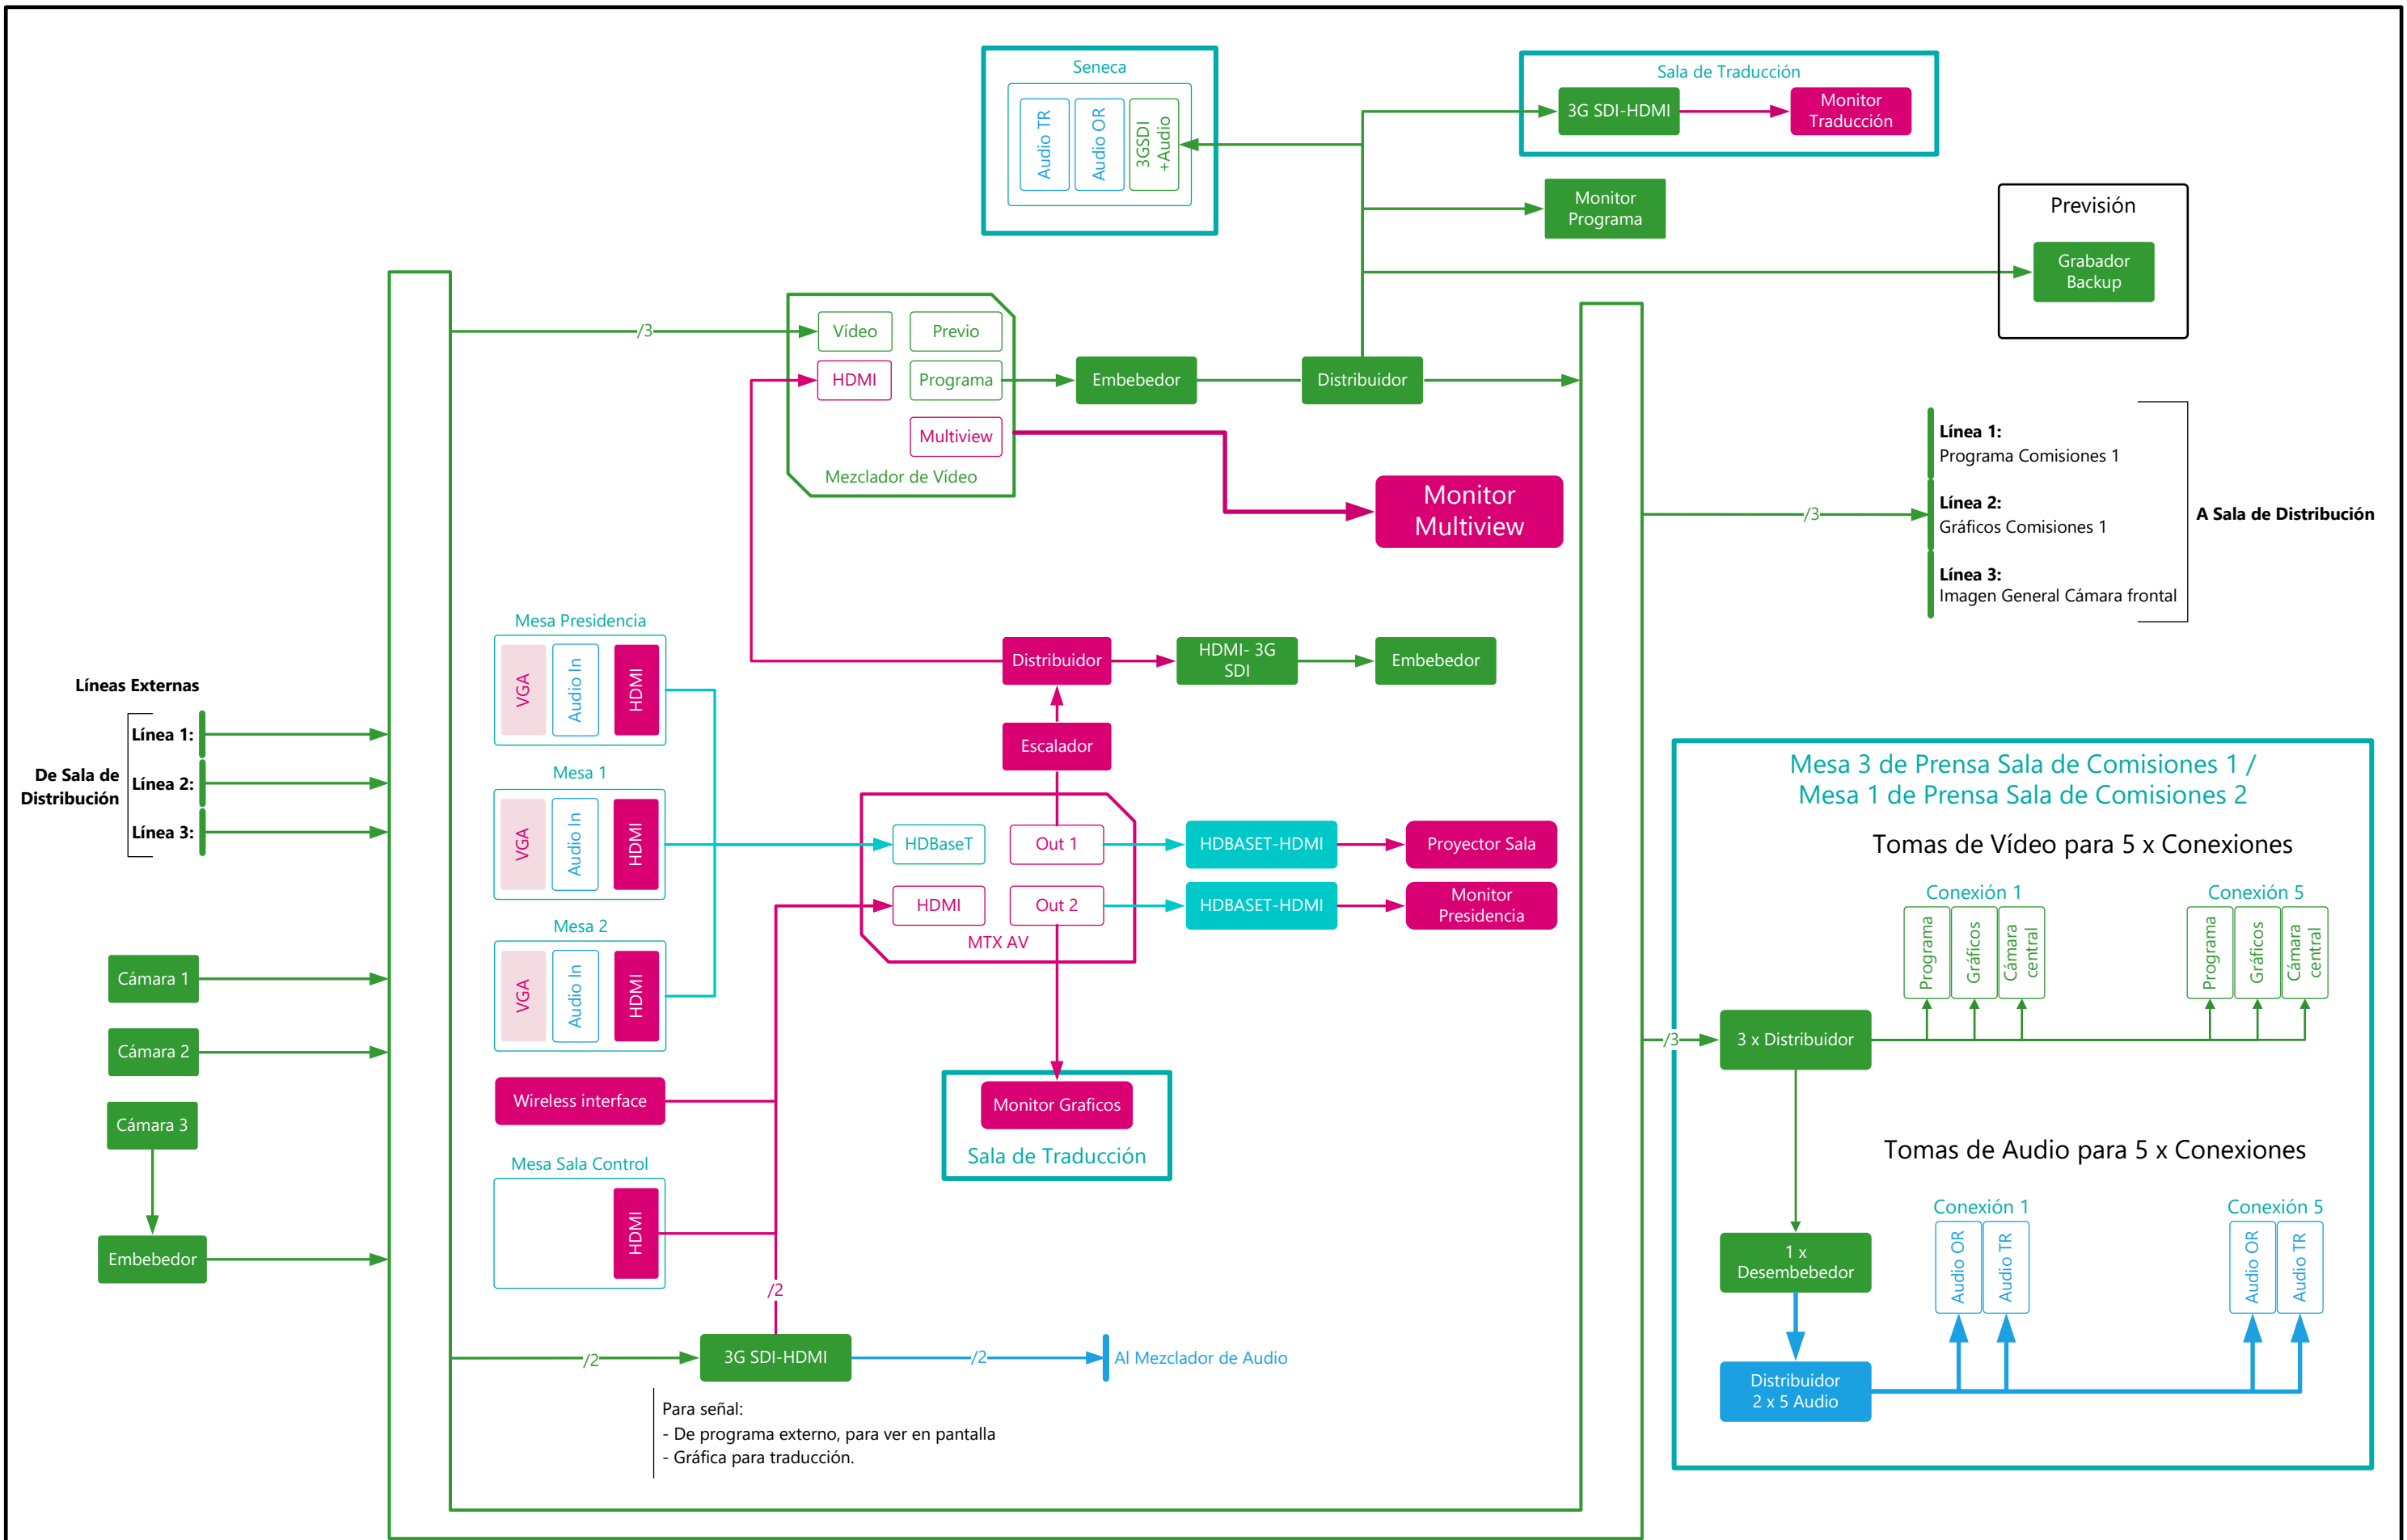

Matriz de 3 GSDI

  Parlamento de Navarra Nafarroako Parlamentua	Sala de Comisiones 1/2		Parlamento Navarra	
	ESQUEMA DE BLOQUES VIDEO			
	Dibujado: Carlos Martín	Comprobado: Carlos Martín	Modificado: Carlos Martín	
Fecha: 01/01/17	Fecha: 01/01/17	Fecha: 00/00/00