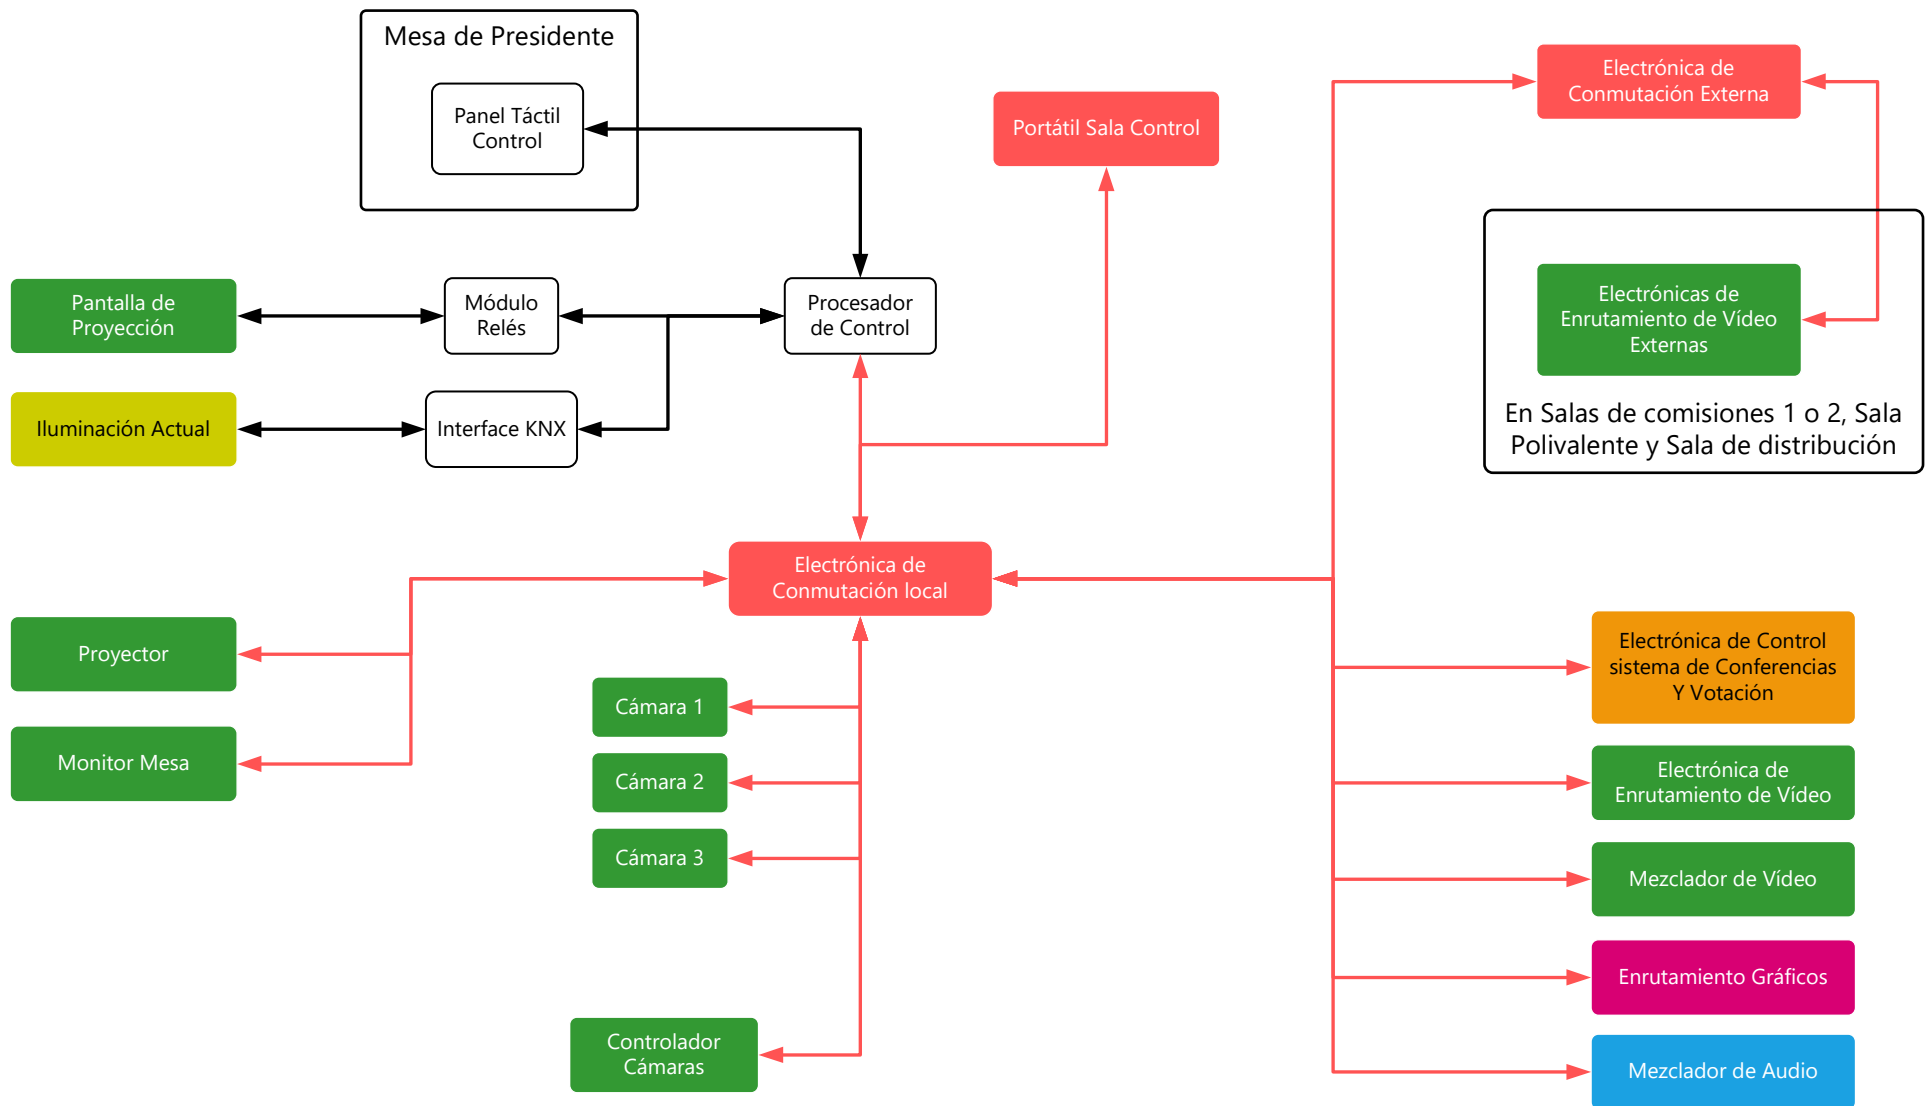

Parlamento de Navarra Nafarroako Parlamentua	Sala de Comisiones 1/2		Parlamento Navarra		
	ESQUEMA DE BLOQUES SISTEMA DE CONTROL			Nº: SC1-05	
	Dibujado: Carlos Martín Fecha: 01/01/17	Comprobado: Carlos Martín Fecha: 01/01/17	Modificado: Carlos Martín Fecha: 00/00/00