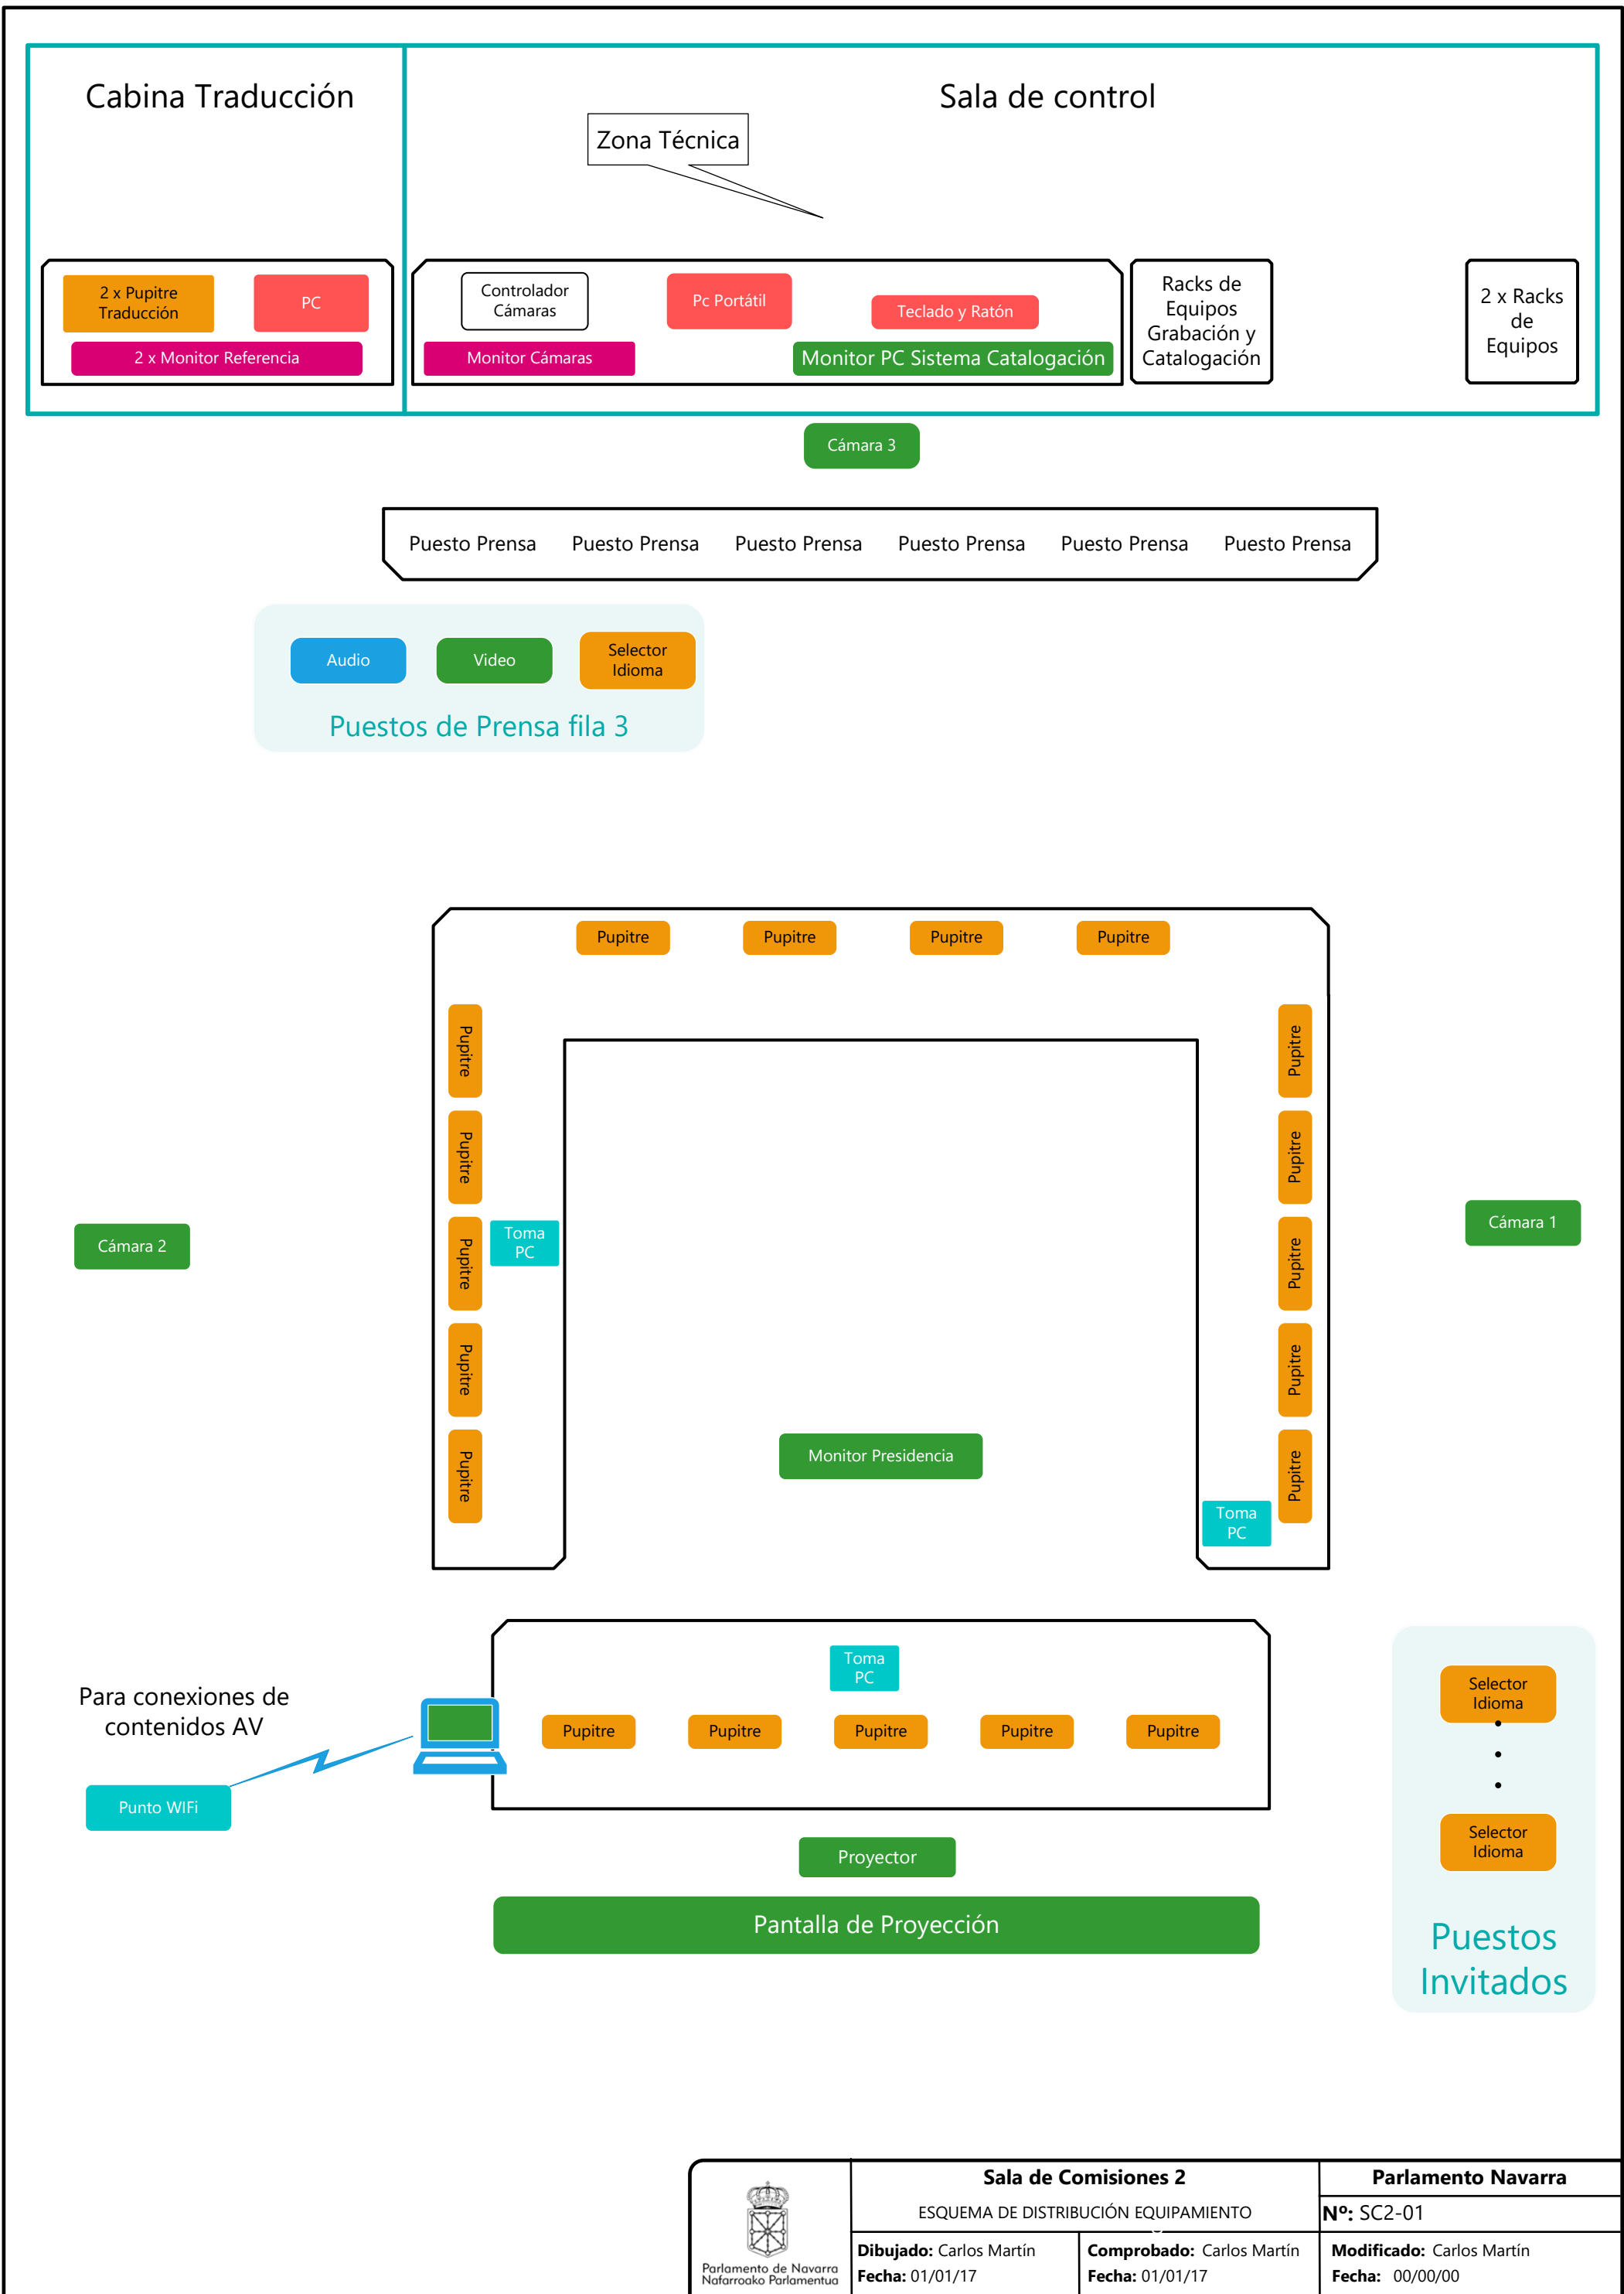

Parlamento de Navarra Nafarroako Parlamentua	Sala de Comisiones 2		Parlamento Navarra		
	ESQUEMA DE DISTRIBUCIÓN EQUIPAMIENTO				Nº: SC2-01
	Dibujado: Carlos Martín Fecha: 01/01/17	Comprobado: Carlos Martín Fecha: 01/01/17	Modificado: Carlos Martín Fecha: 00/00/00