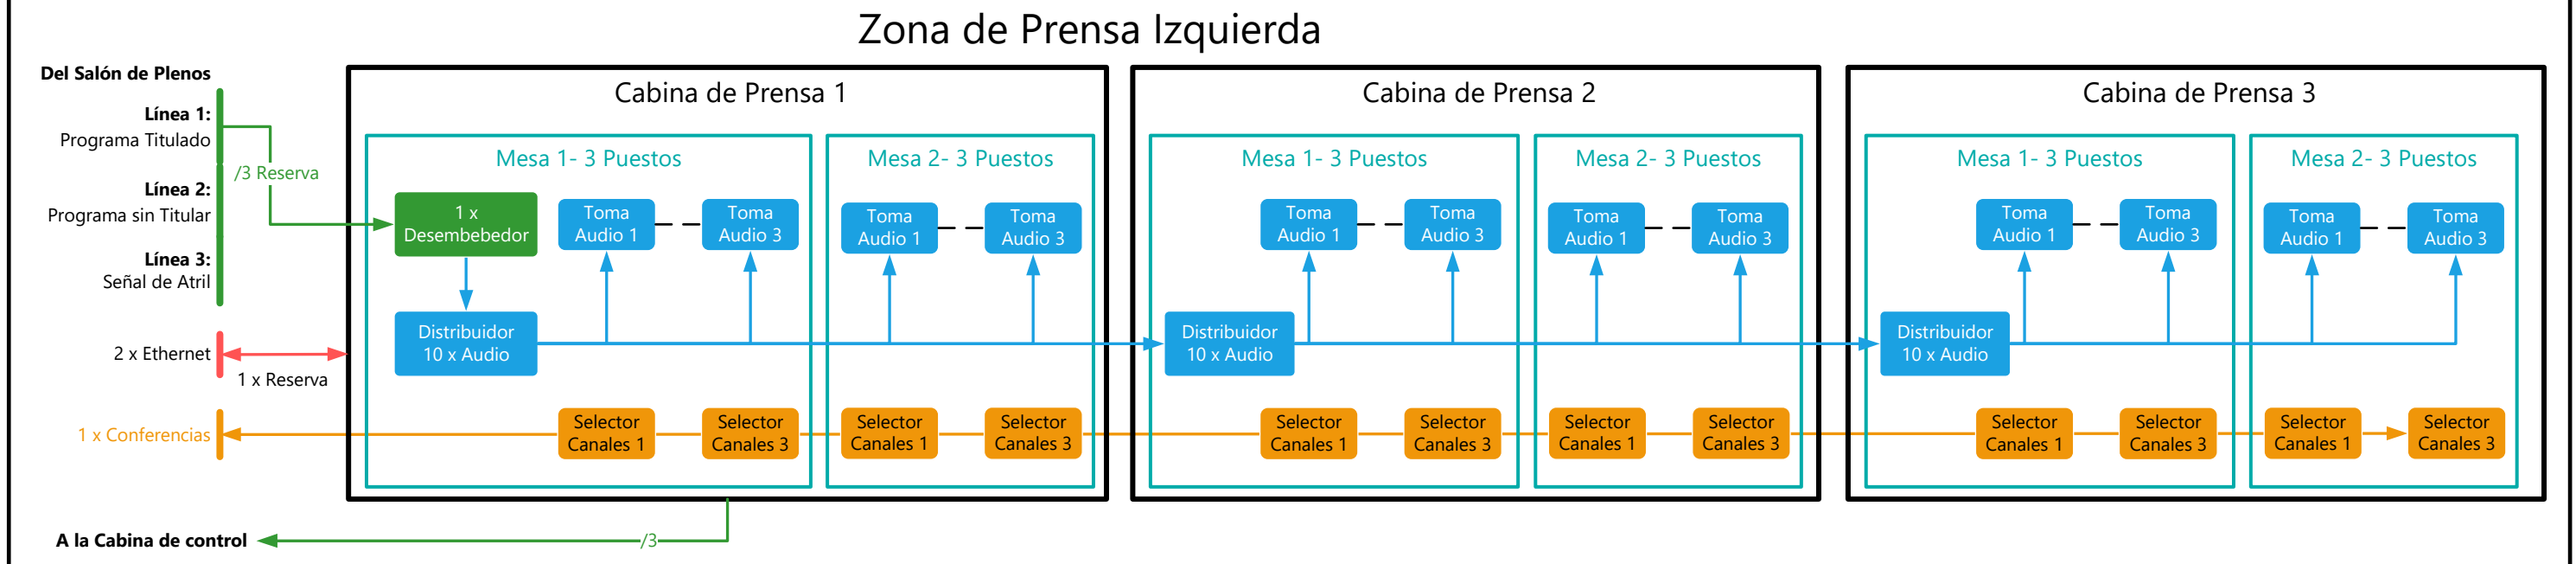

Parlamento de Navarra Nafarroako Parlamentua	Salón de Plenos		Parlamento Navarra	
	ESQUEMA DE BLOQUES CABINAS DE PRENSA			
	Dibujado: Carlos Martín Fecha: 01/01/17		Comprobado: Carlos Martín Fecha: 01/01/17	
				Nº: SPL-06 Modificado: Carlos Martín Fecha: 00/00/00