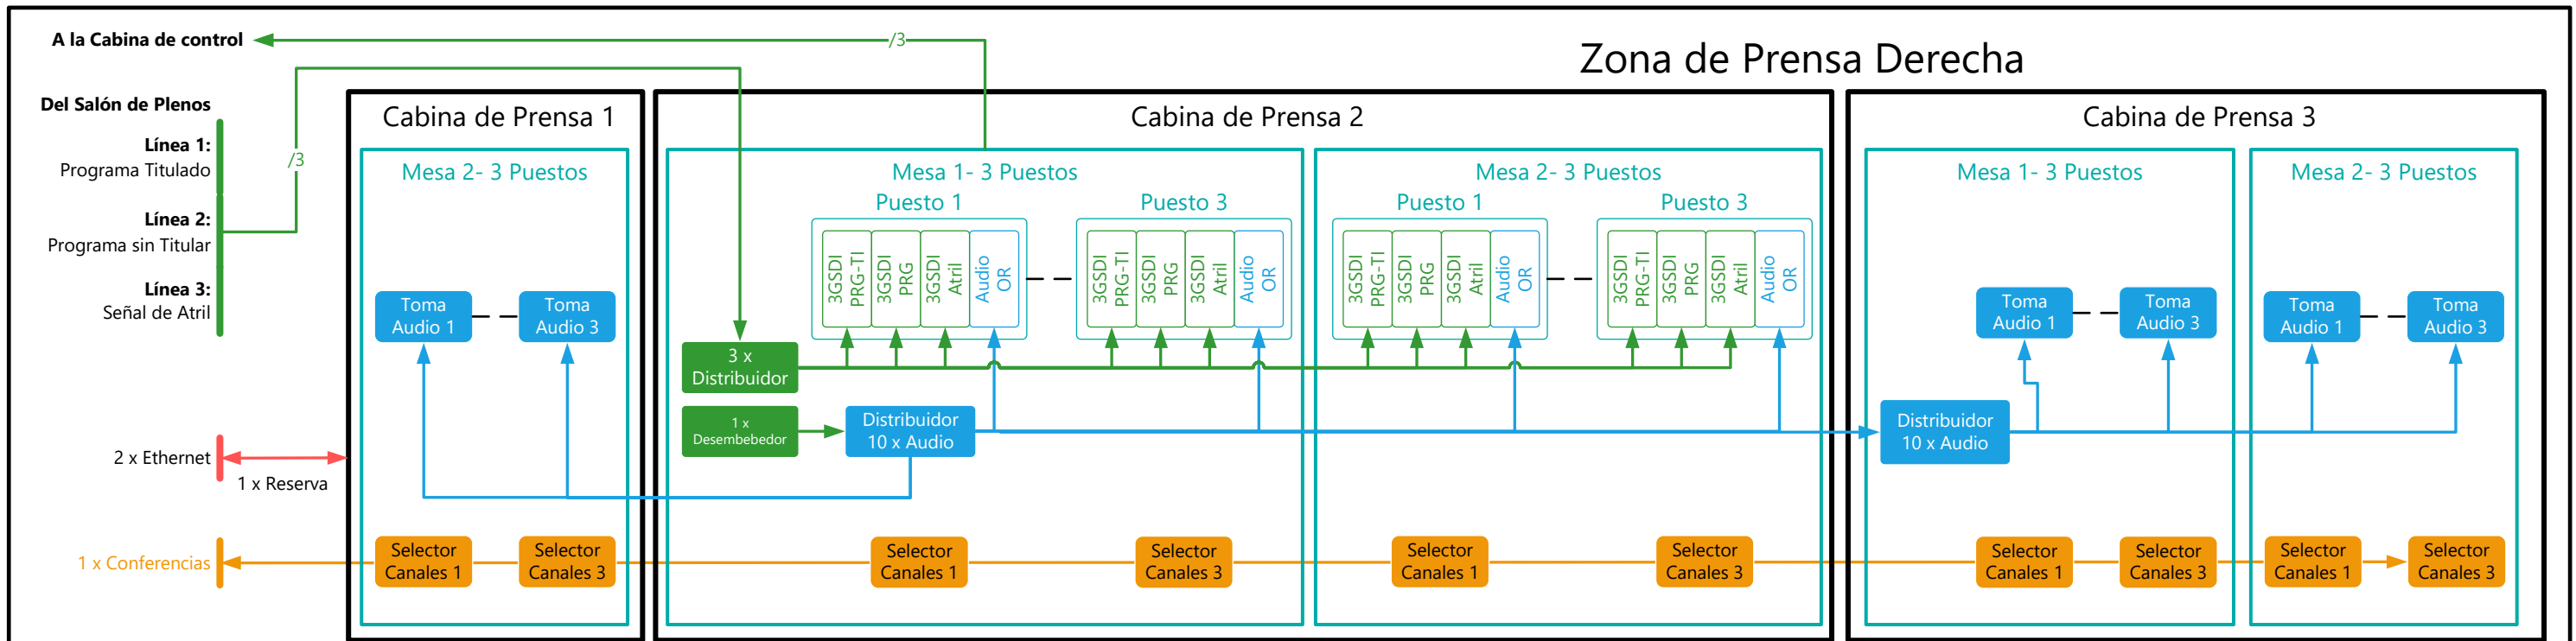

Parlamento de Navarra Nafarroako Parlamentua	Salón de Plenos		Parlamento Navarra	
	ESQUEMA DE BLOQUES CABINAS DE PRENSA			
	Dibujado: Carlos Martín Fecha: 01/01/17		Comprobado: Carlos Martín Fecha: 01/01/17	
				Nº: SPL-06 Modificado: Carlos Martín Fecha: 00/00/00