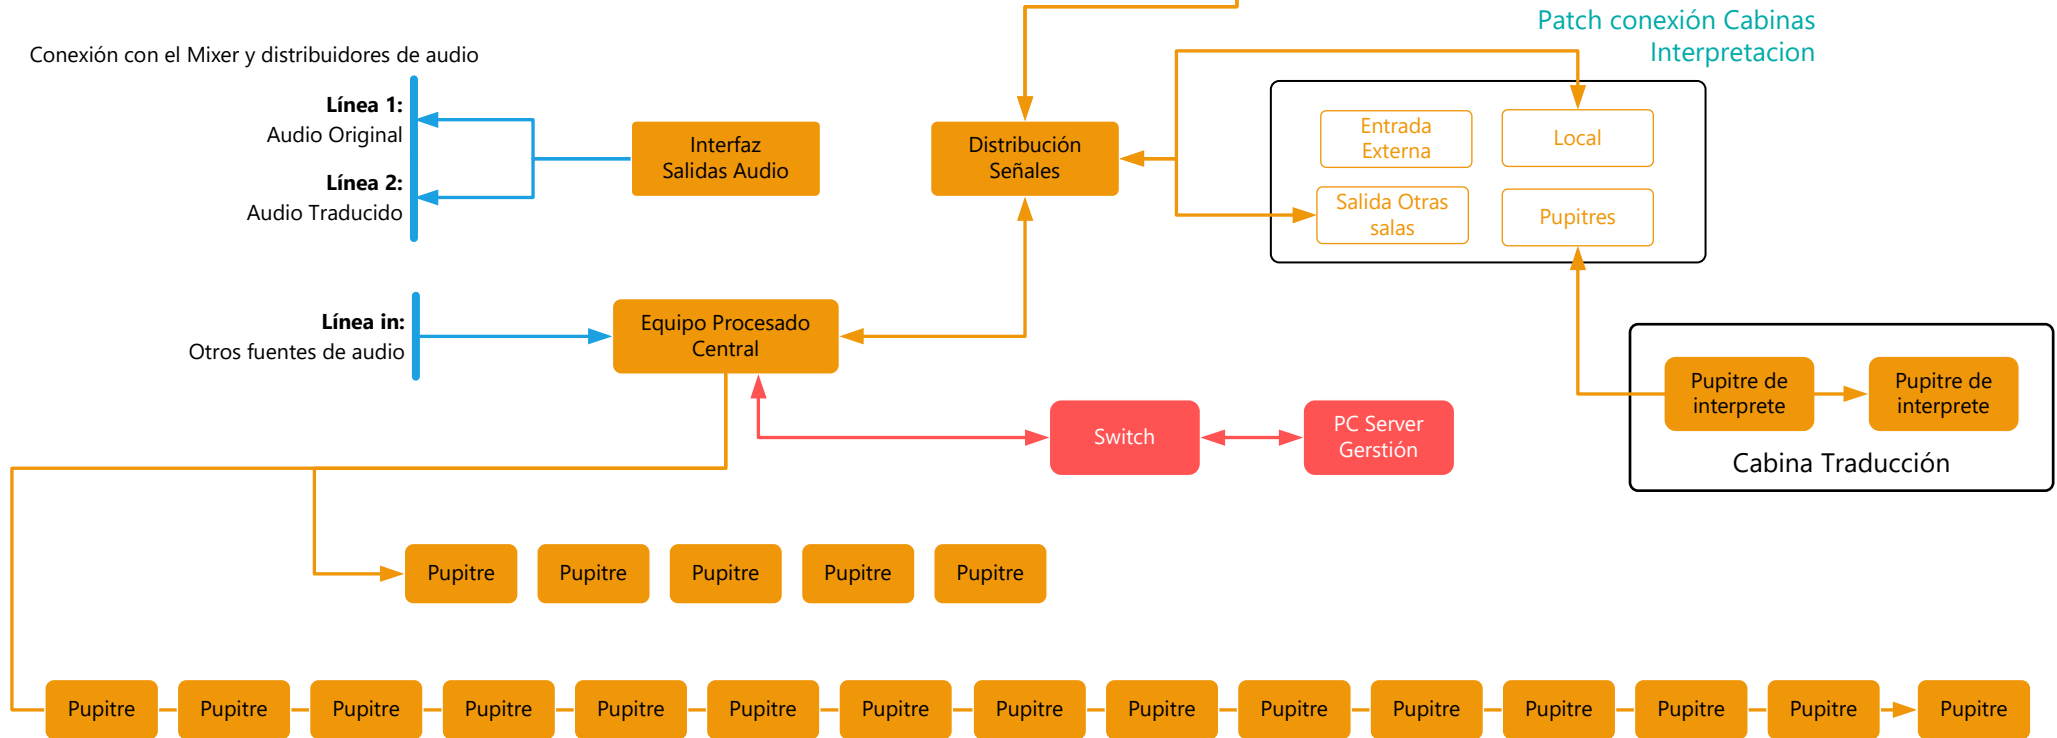

Parlamento de Navarra Nafarroako Parlamentua	Sala de Comisiones 1/2		Parlamento Navarra	
	ESQUEMA DE BLOQUES CONFERENCIAS		Nº: SC1-03	
	Dibujado: Carlos Martín	Comprobado: Carlos Martín	Modificado: Carlos Martín	Fecha: 00/00/00
	Fecha: 01/01/17	Fecha: 01/01/17