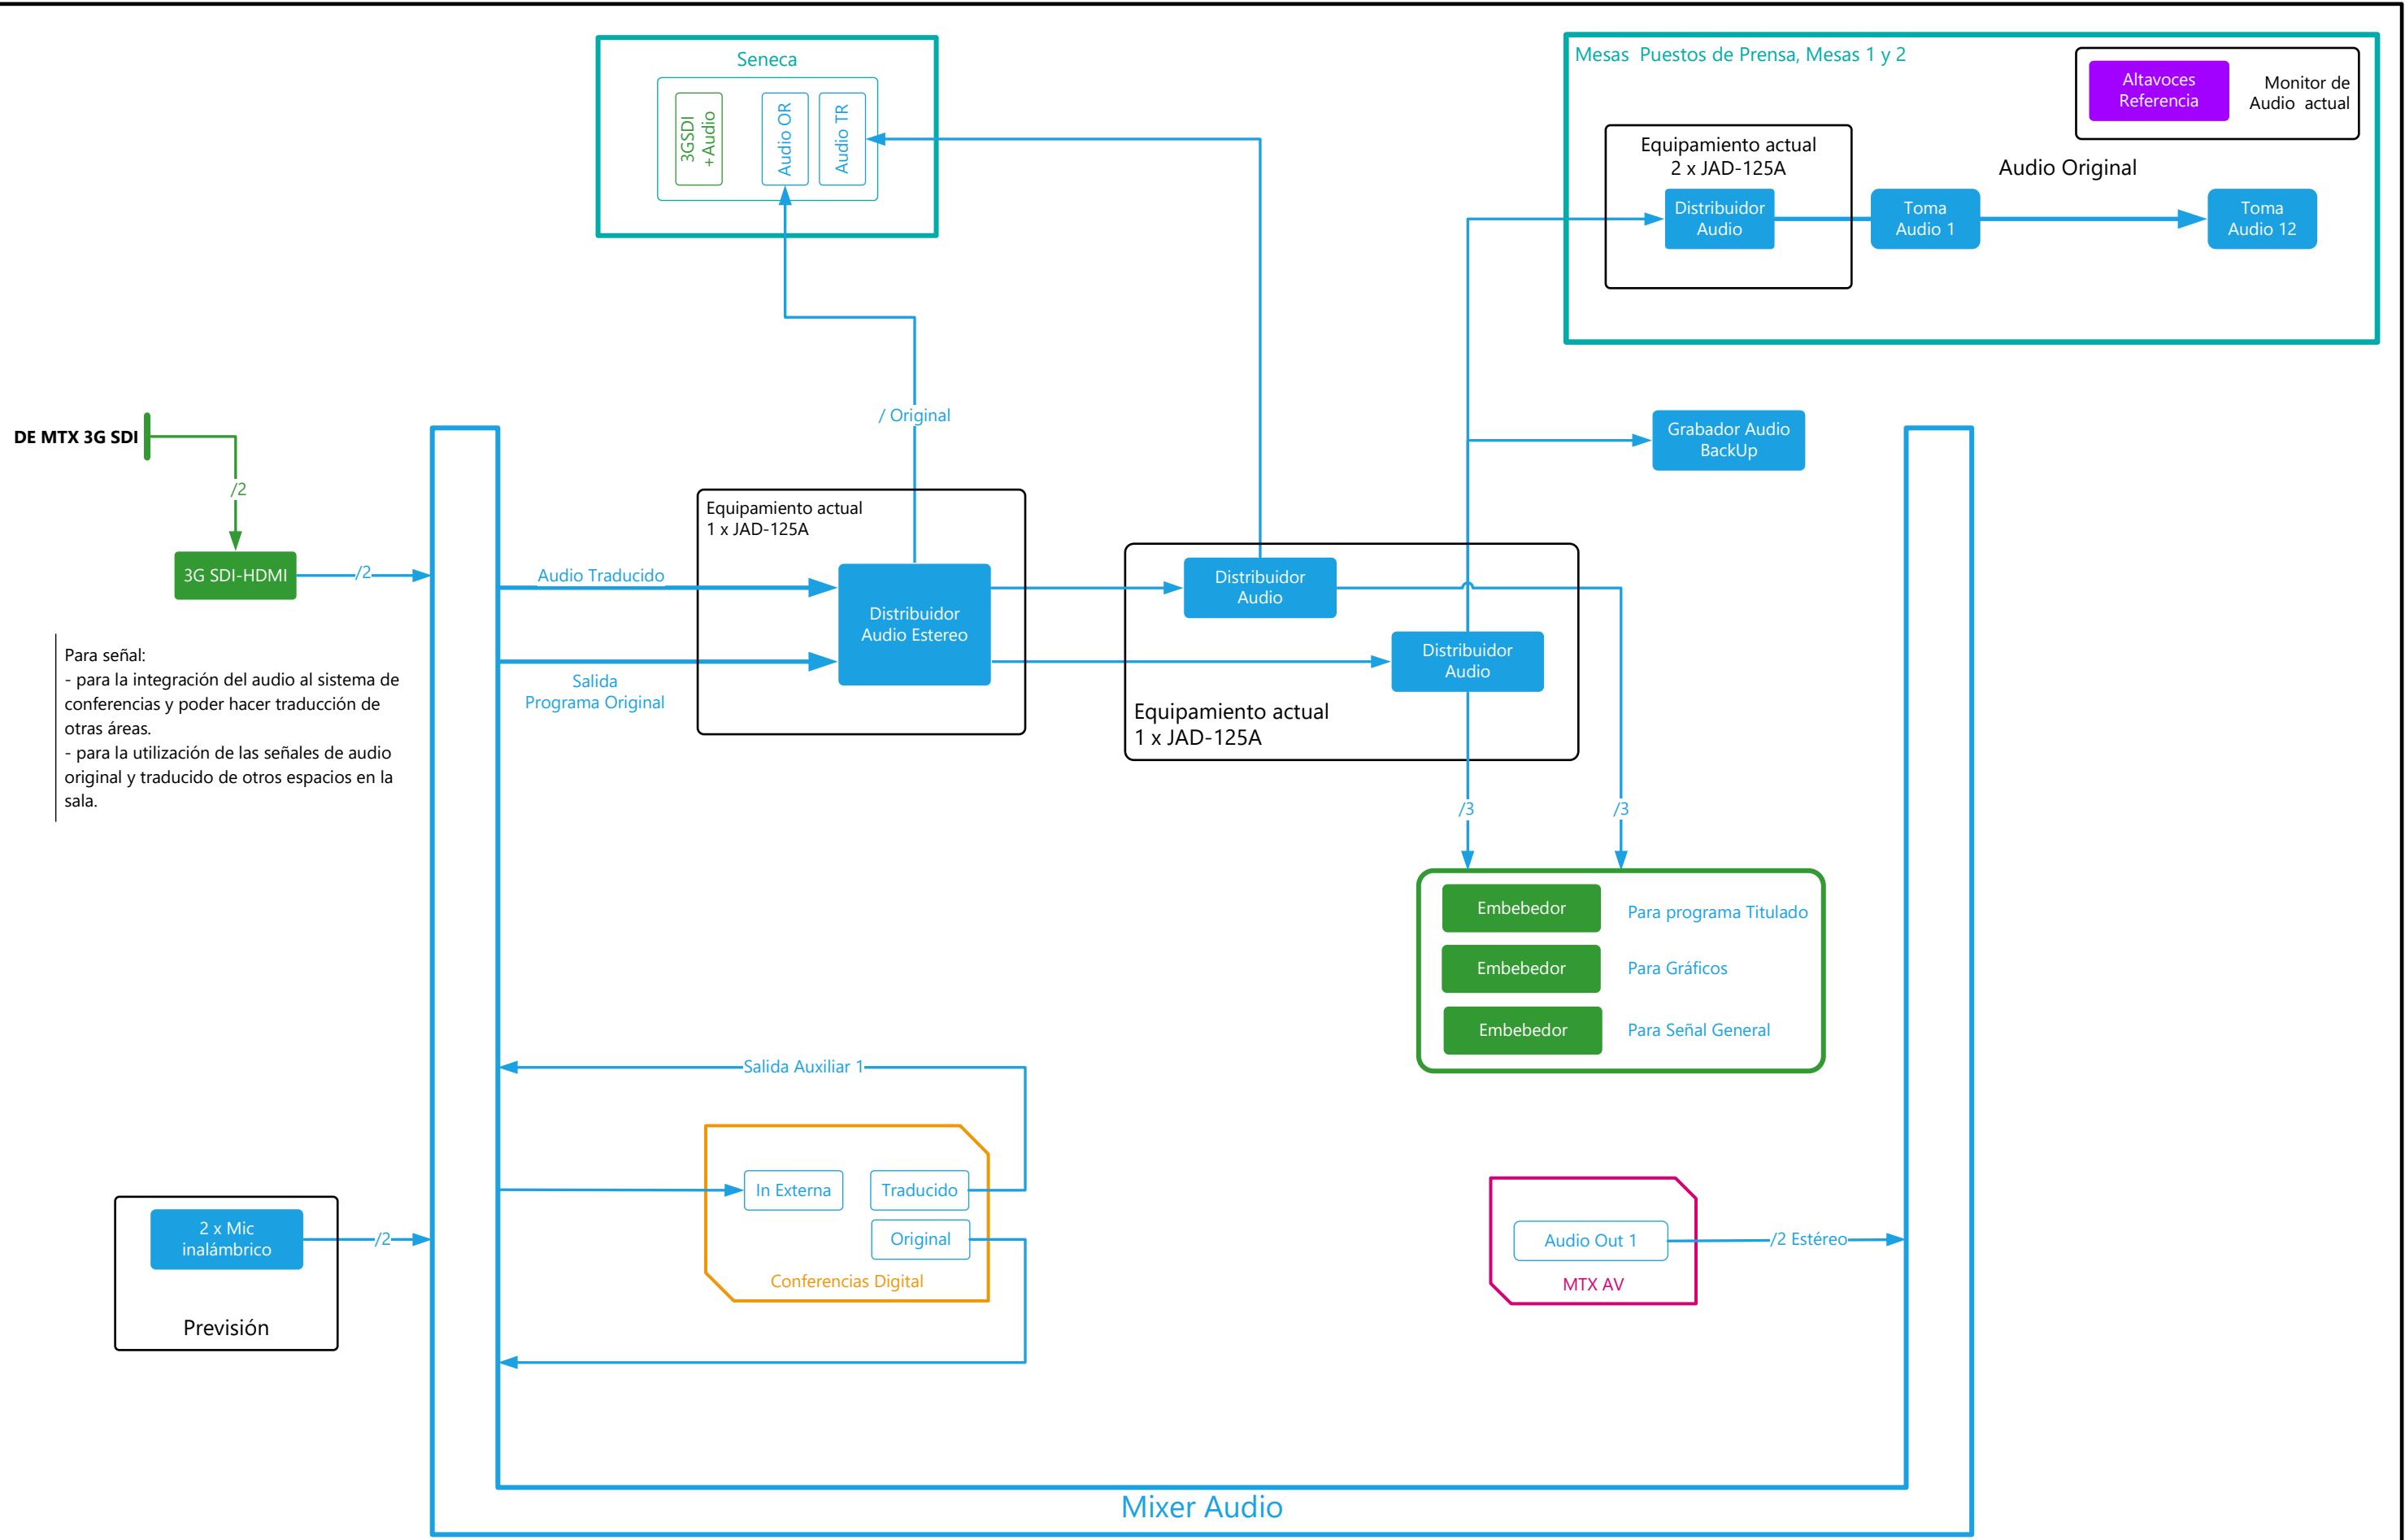

Para señal:

- para la integración del audio al sistema de conferencias y poder hacer traducción de otras áreas.
- para la utilización de las señales de audio original y traducido de otros espacios en la sala.

 Parlamento de Navarra Nafarroako Parlamentua	Sala de Comisiones 1/2		Parlamento Navarra	
	ESQUEMA DE BLOQUES AUDIO		Nº: SC1-04	
	Dibujado: Carlos Martín Fecha: 01/01/17	Comprobado: Carlos Martín Fecha: 01/01/17	Modificado: Carlos Martín Fecha: 00/00/00