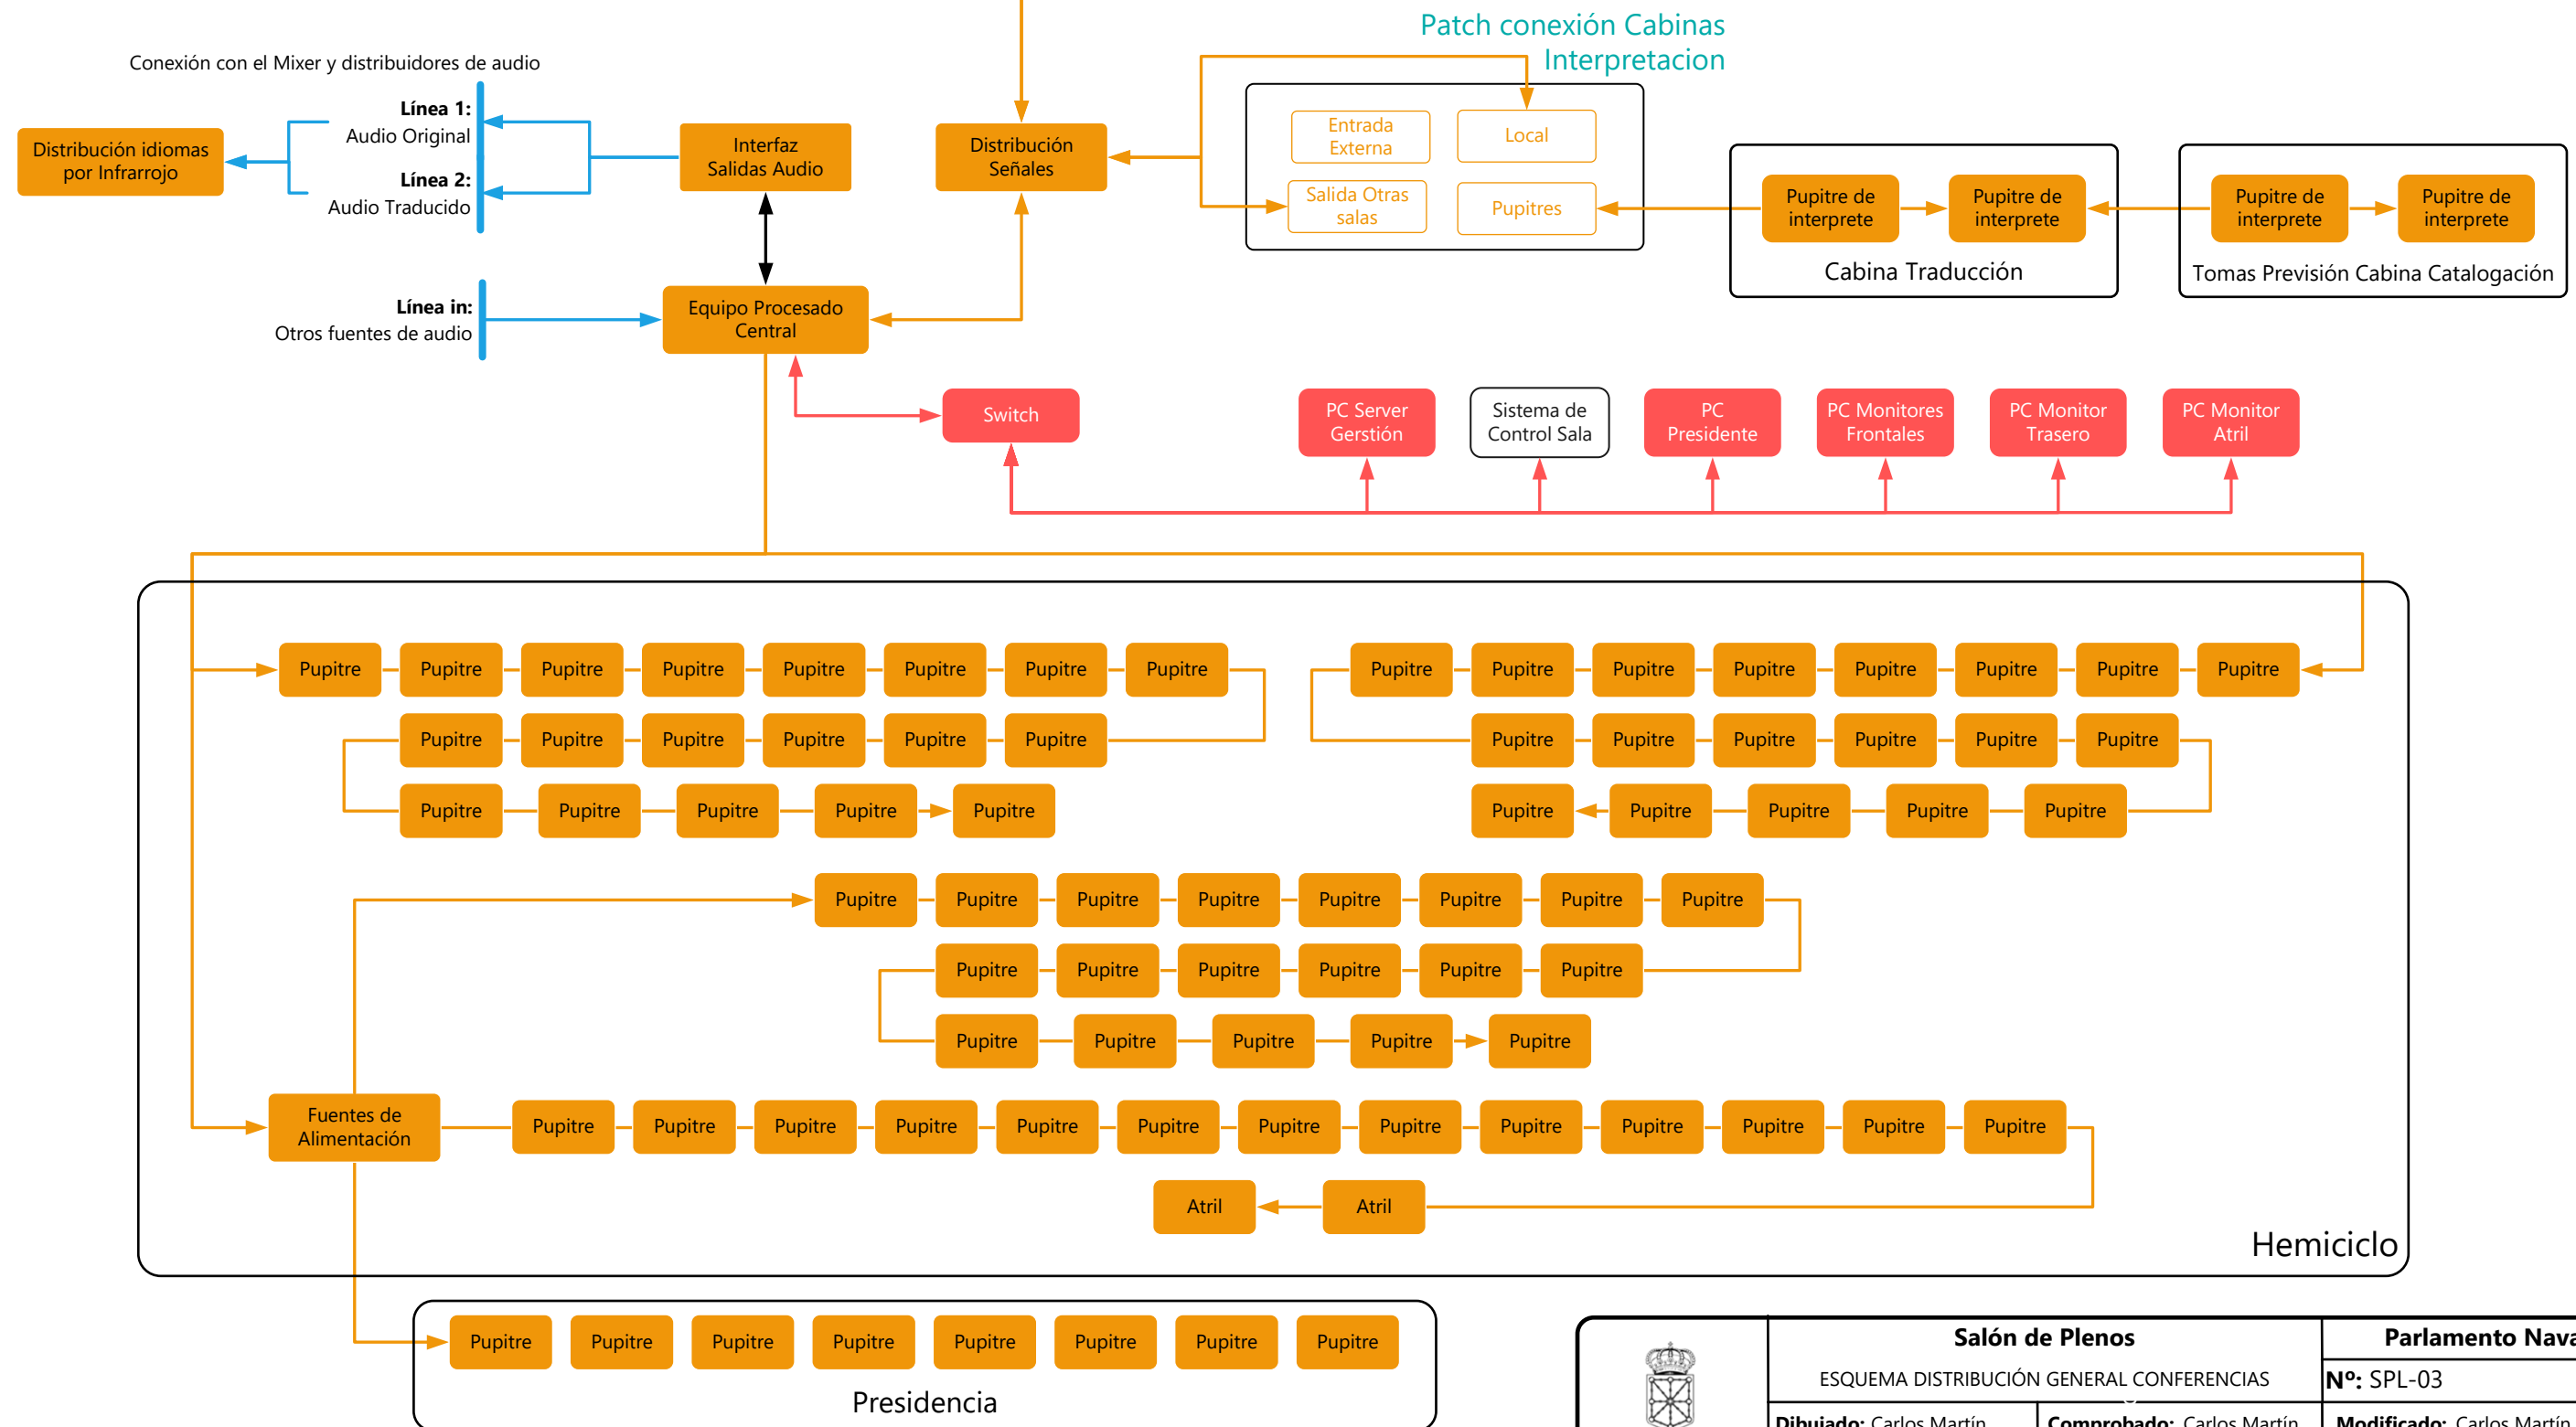

Parlamento de Navarra Nafarroako Parlamentua	Salón de Plenos		Parlamento Navarra	
	ESQUEMA DISTRIBUCIÓN GENERAL CONFERENCIAS			
	Dibujado: Carlos Martín	Comprobado: Carlos Martín	Nº: SPL-03	
Fecha: 01/01/17	Fecha: 01/01/17	Modificado: Carlos Martín		
		Fecha: 00/00/00