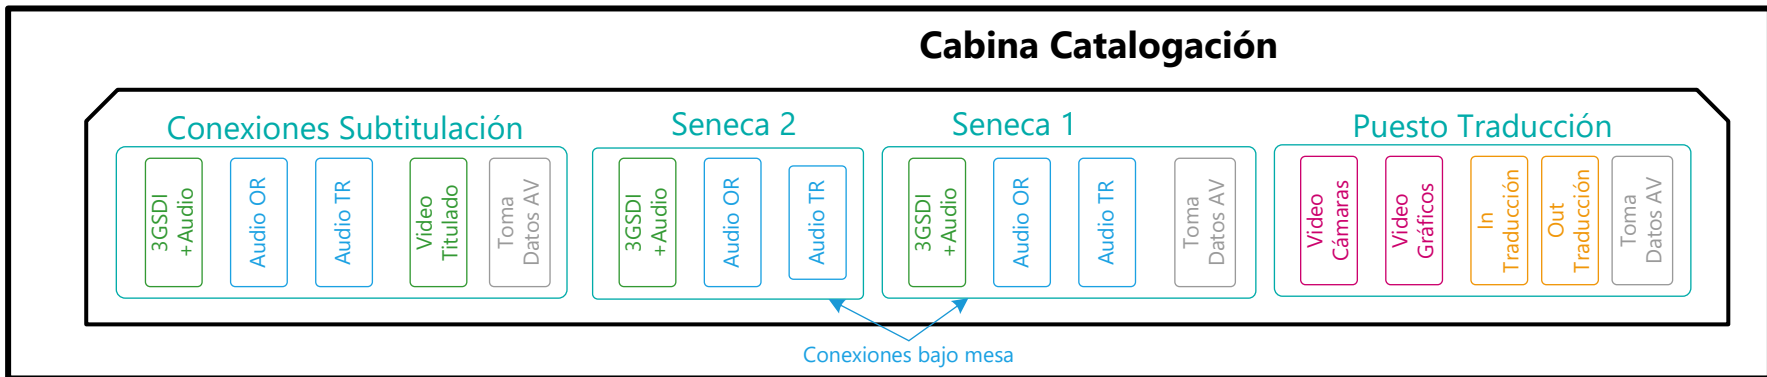

Parlamento de Navarra Nafarroako Parlamentua	Salón de Plenos		Parlamento Navarra	
	ESQUEMA DISTRIBUCIÓN ZONA TÉCNICA			
	Nº: SPL-05			
Dibujado: Carlos Martín Fecha: 01/01/17		Comprobado: Carlos Martín Fecha: 01/01/17		Modificado: Carlos Martín Fecha: 00/00/00