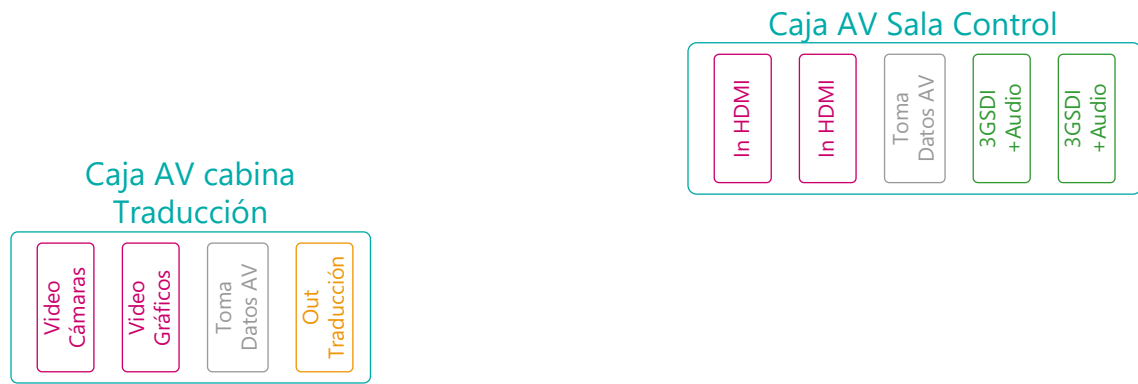

Parlamento de Navarra Nafarroako Parlamentua	Salón de Plenos		Parlamento Navarra	
	ESQUEMA DISTRIBUCIÓN ZONA TÉCNICA			
	Nº: SPL-05			
Dibujado: Carlos Martín Fecha: 01/01/17		Comprobado: Carlos Martín Fecha: 01/01/17		Modificado: Carlos Martín Fecha: 00/00/00