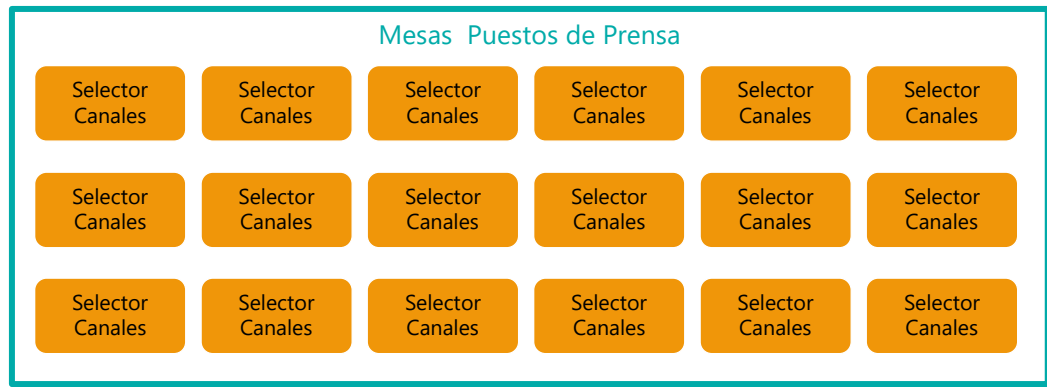

Parlamento de Navarra Nafarroako Parlamentua	Sala de Comisiones 1/2		Parlamento Navarra	
	ESQUEMA DE BLOQUES CONFERENCIAS		Nº: SC1-03	
	Dibujado: Carlos Martín	Comprobado: Carlos Martín	Modificado: Carlos Martín	Fecha: 00/00/00
	Fecha: 01/01/17	Fecha: 01/01/17