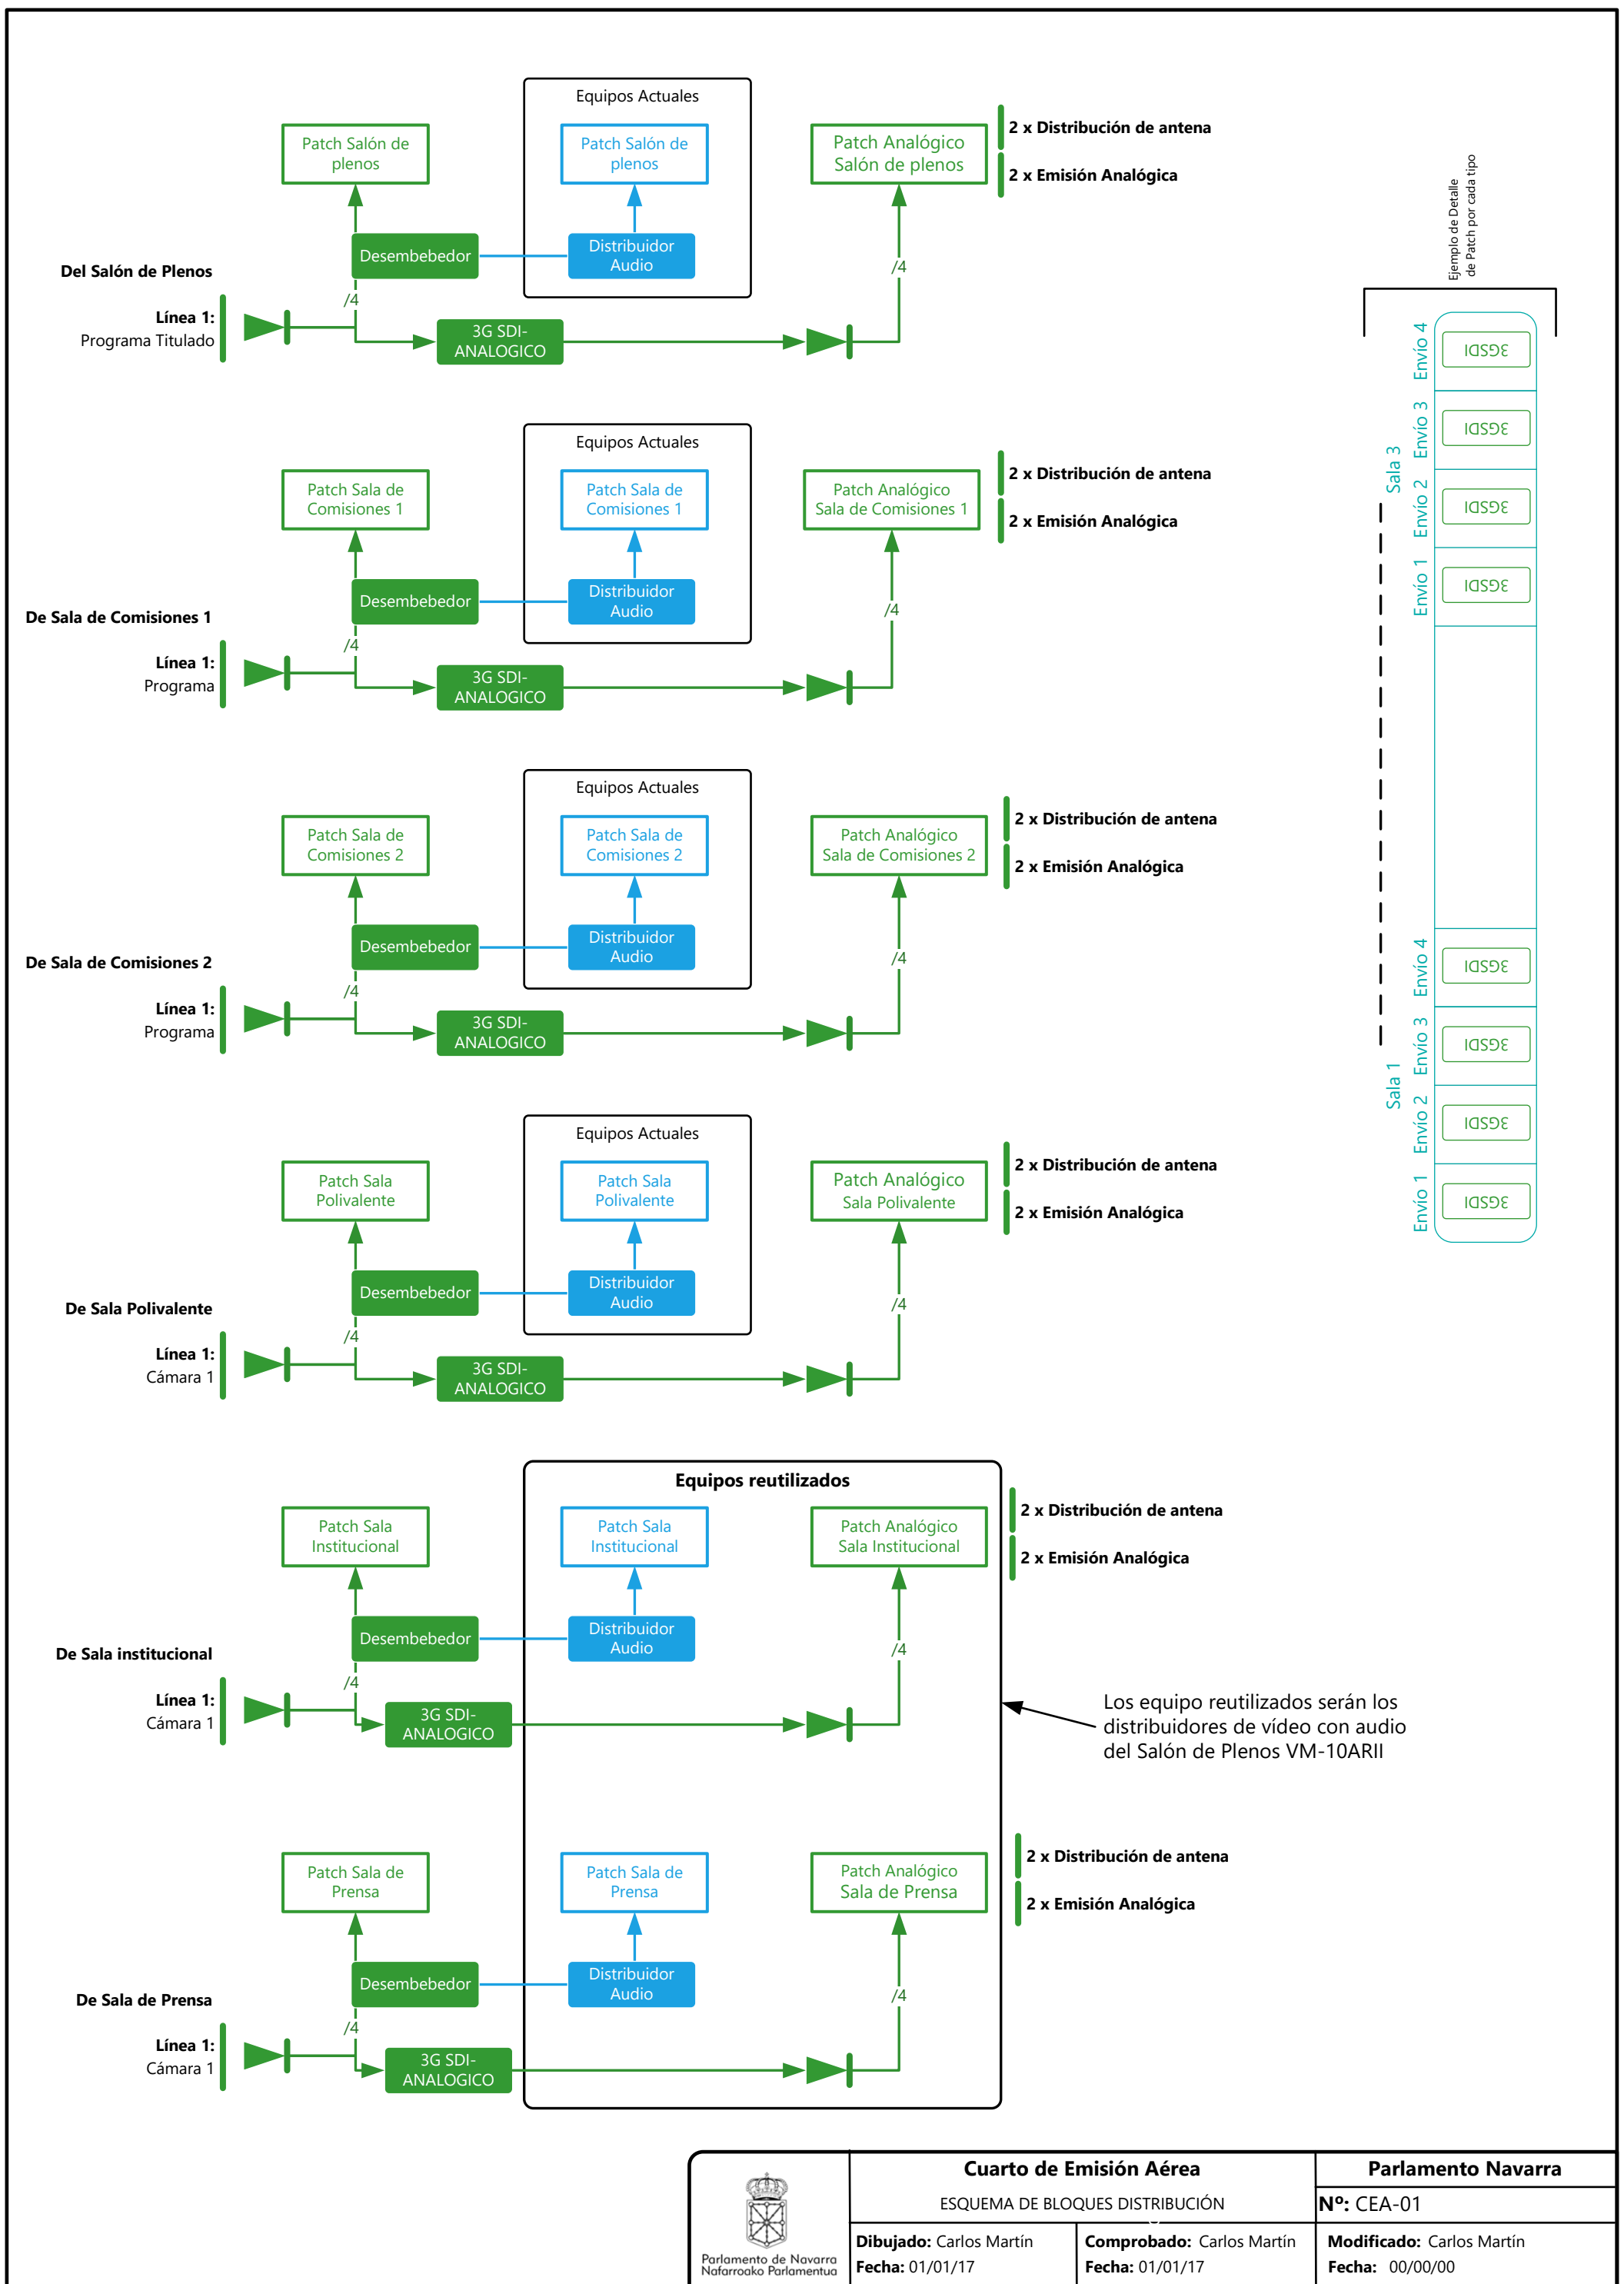

Cuarto de Emisión Aérea		Parlamento Navarra	
	ESQUEMA DE BLOQUES DISTRIBUCIÓN			
	Dibujado: Carlos Martín	Comprobado: Carlos Martín	Modificado: Carlos Martín	
Fecha: 01/01/17	Fecha: 01/01/17	Fecha: 00/00/00