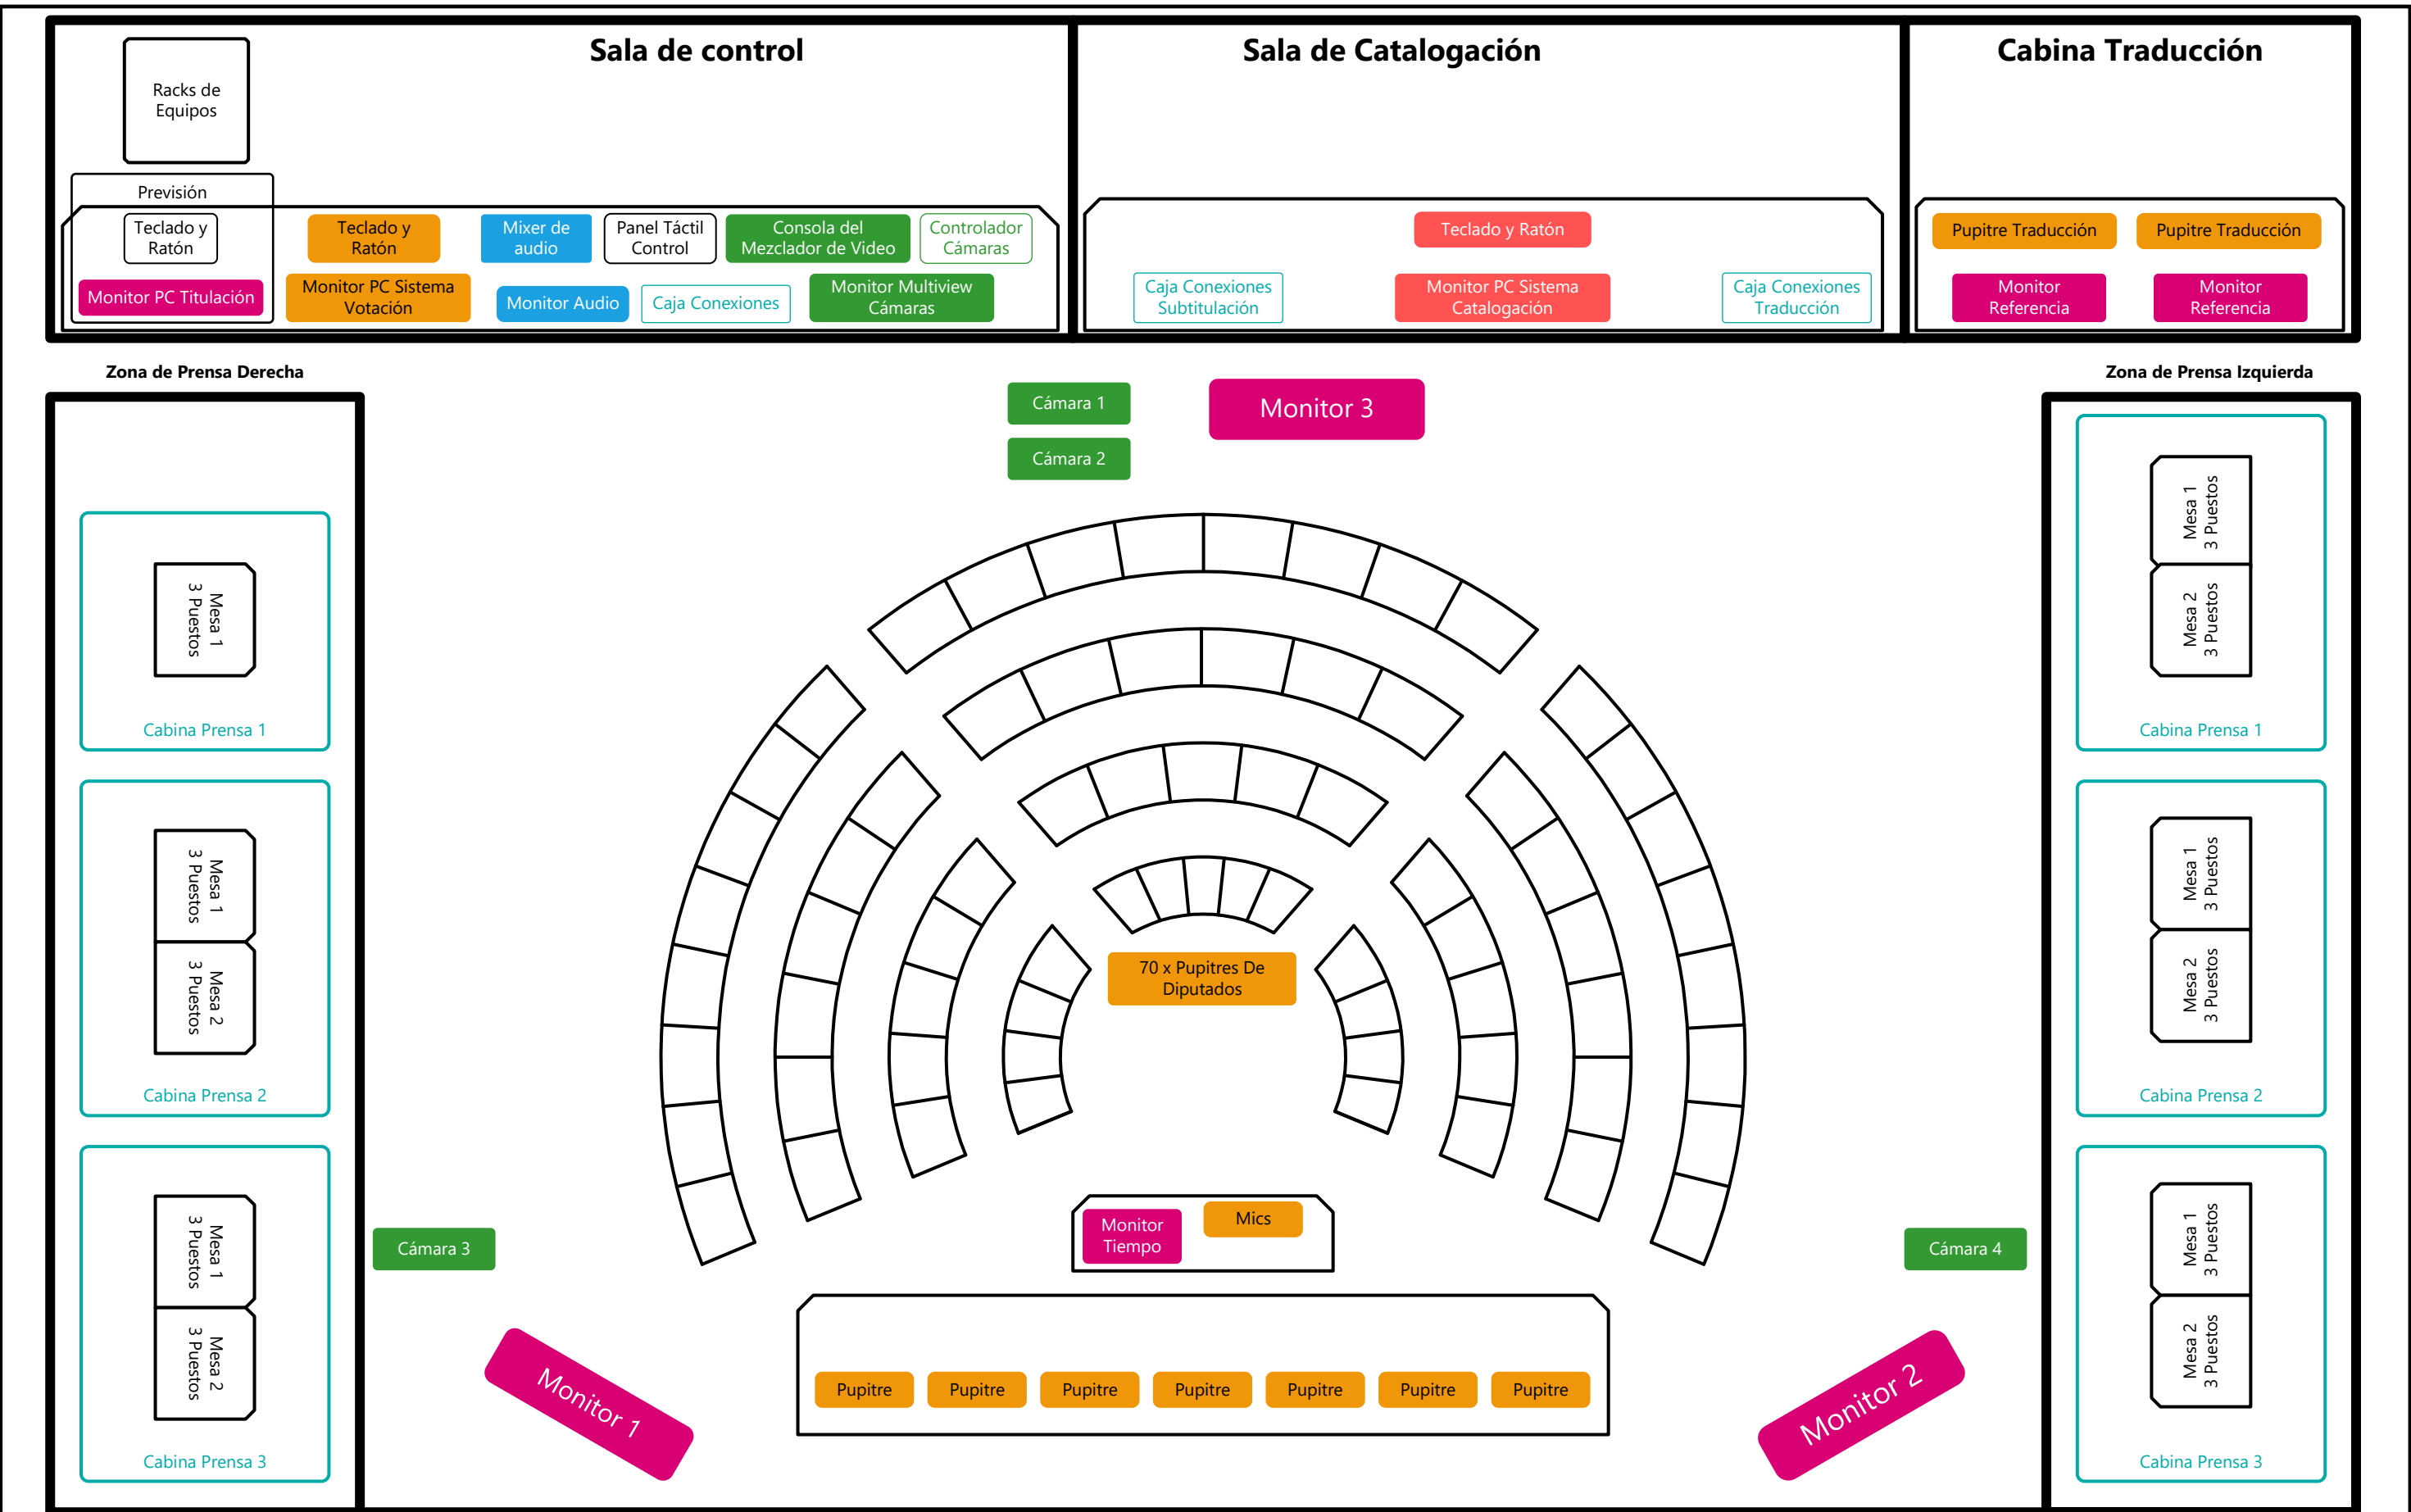

Sal3n de Plenos
ESQUEMA DISTRIBUCI3N GENERAL
Dibujado: Carlos Mart3n
Fecha: 01/01/17

Parlamento Navarra
N3: SPL-01
Modificado: Carlos Mart3n
Fecha: 00/00/00