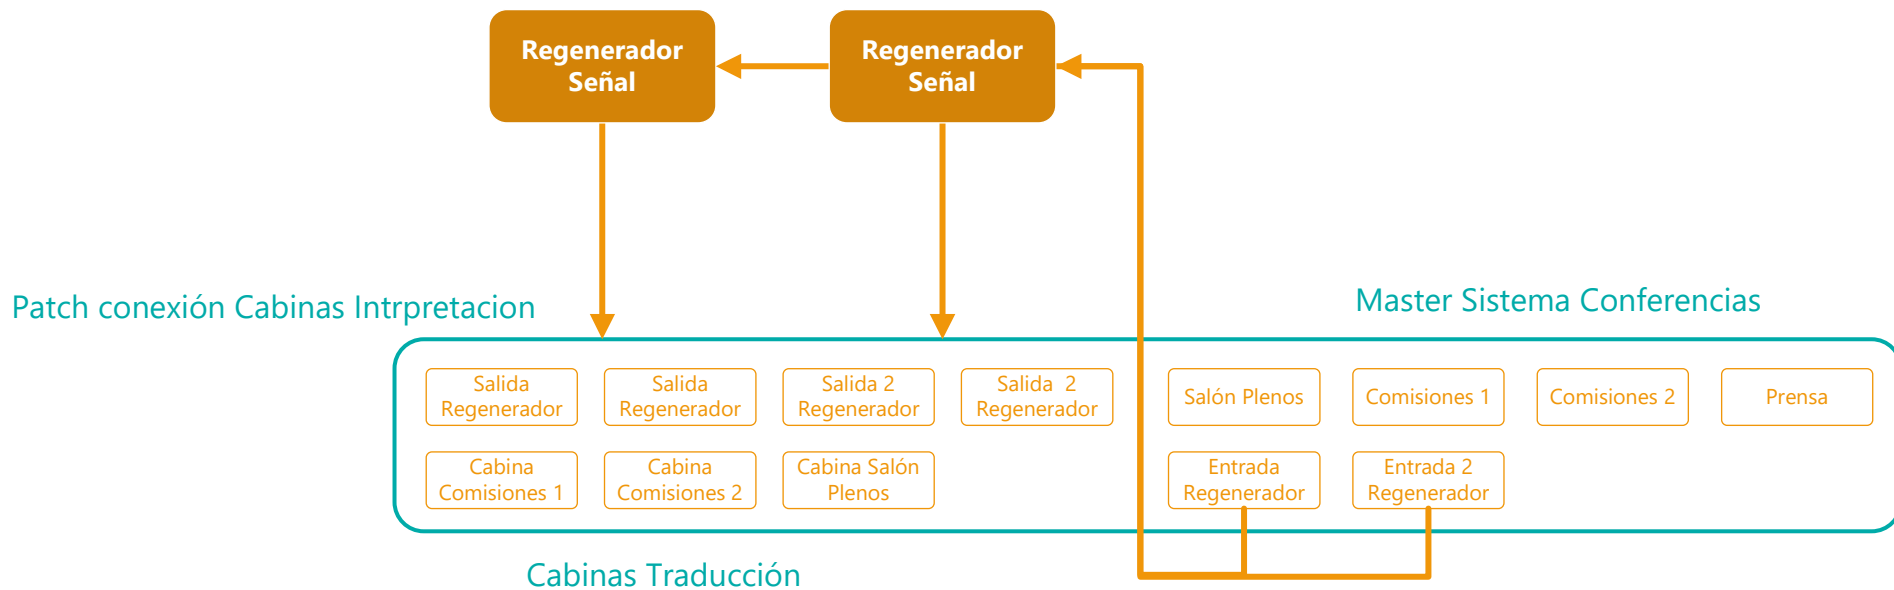

Parlamento de Navarra Nafarroako Parlamentua	Cuarto de Distribución		Parlamento Navarra	
	ESQUEMA DE BLOQUES DISTRIBUCIÓN CONFERENCIAS		Nº: CDS-03	
	Dibujado: Carlos Martín Fecha: 01/01/17	Comprobado: Carlos Martín Fecha: 01/01/17	Modificado: Carlos Martín Fecha: 00/00/00