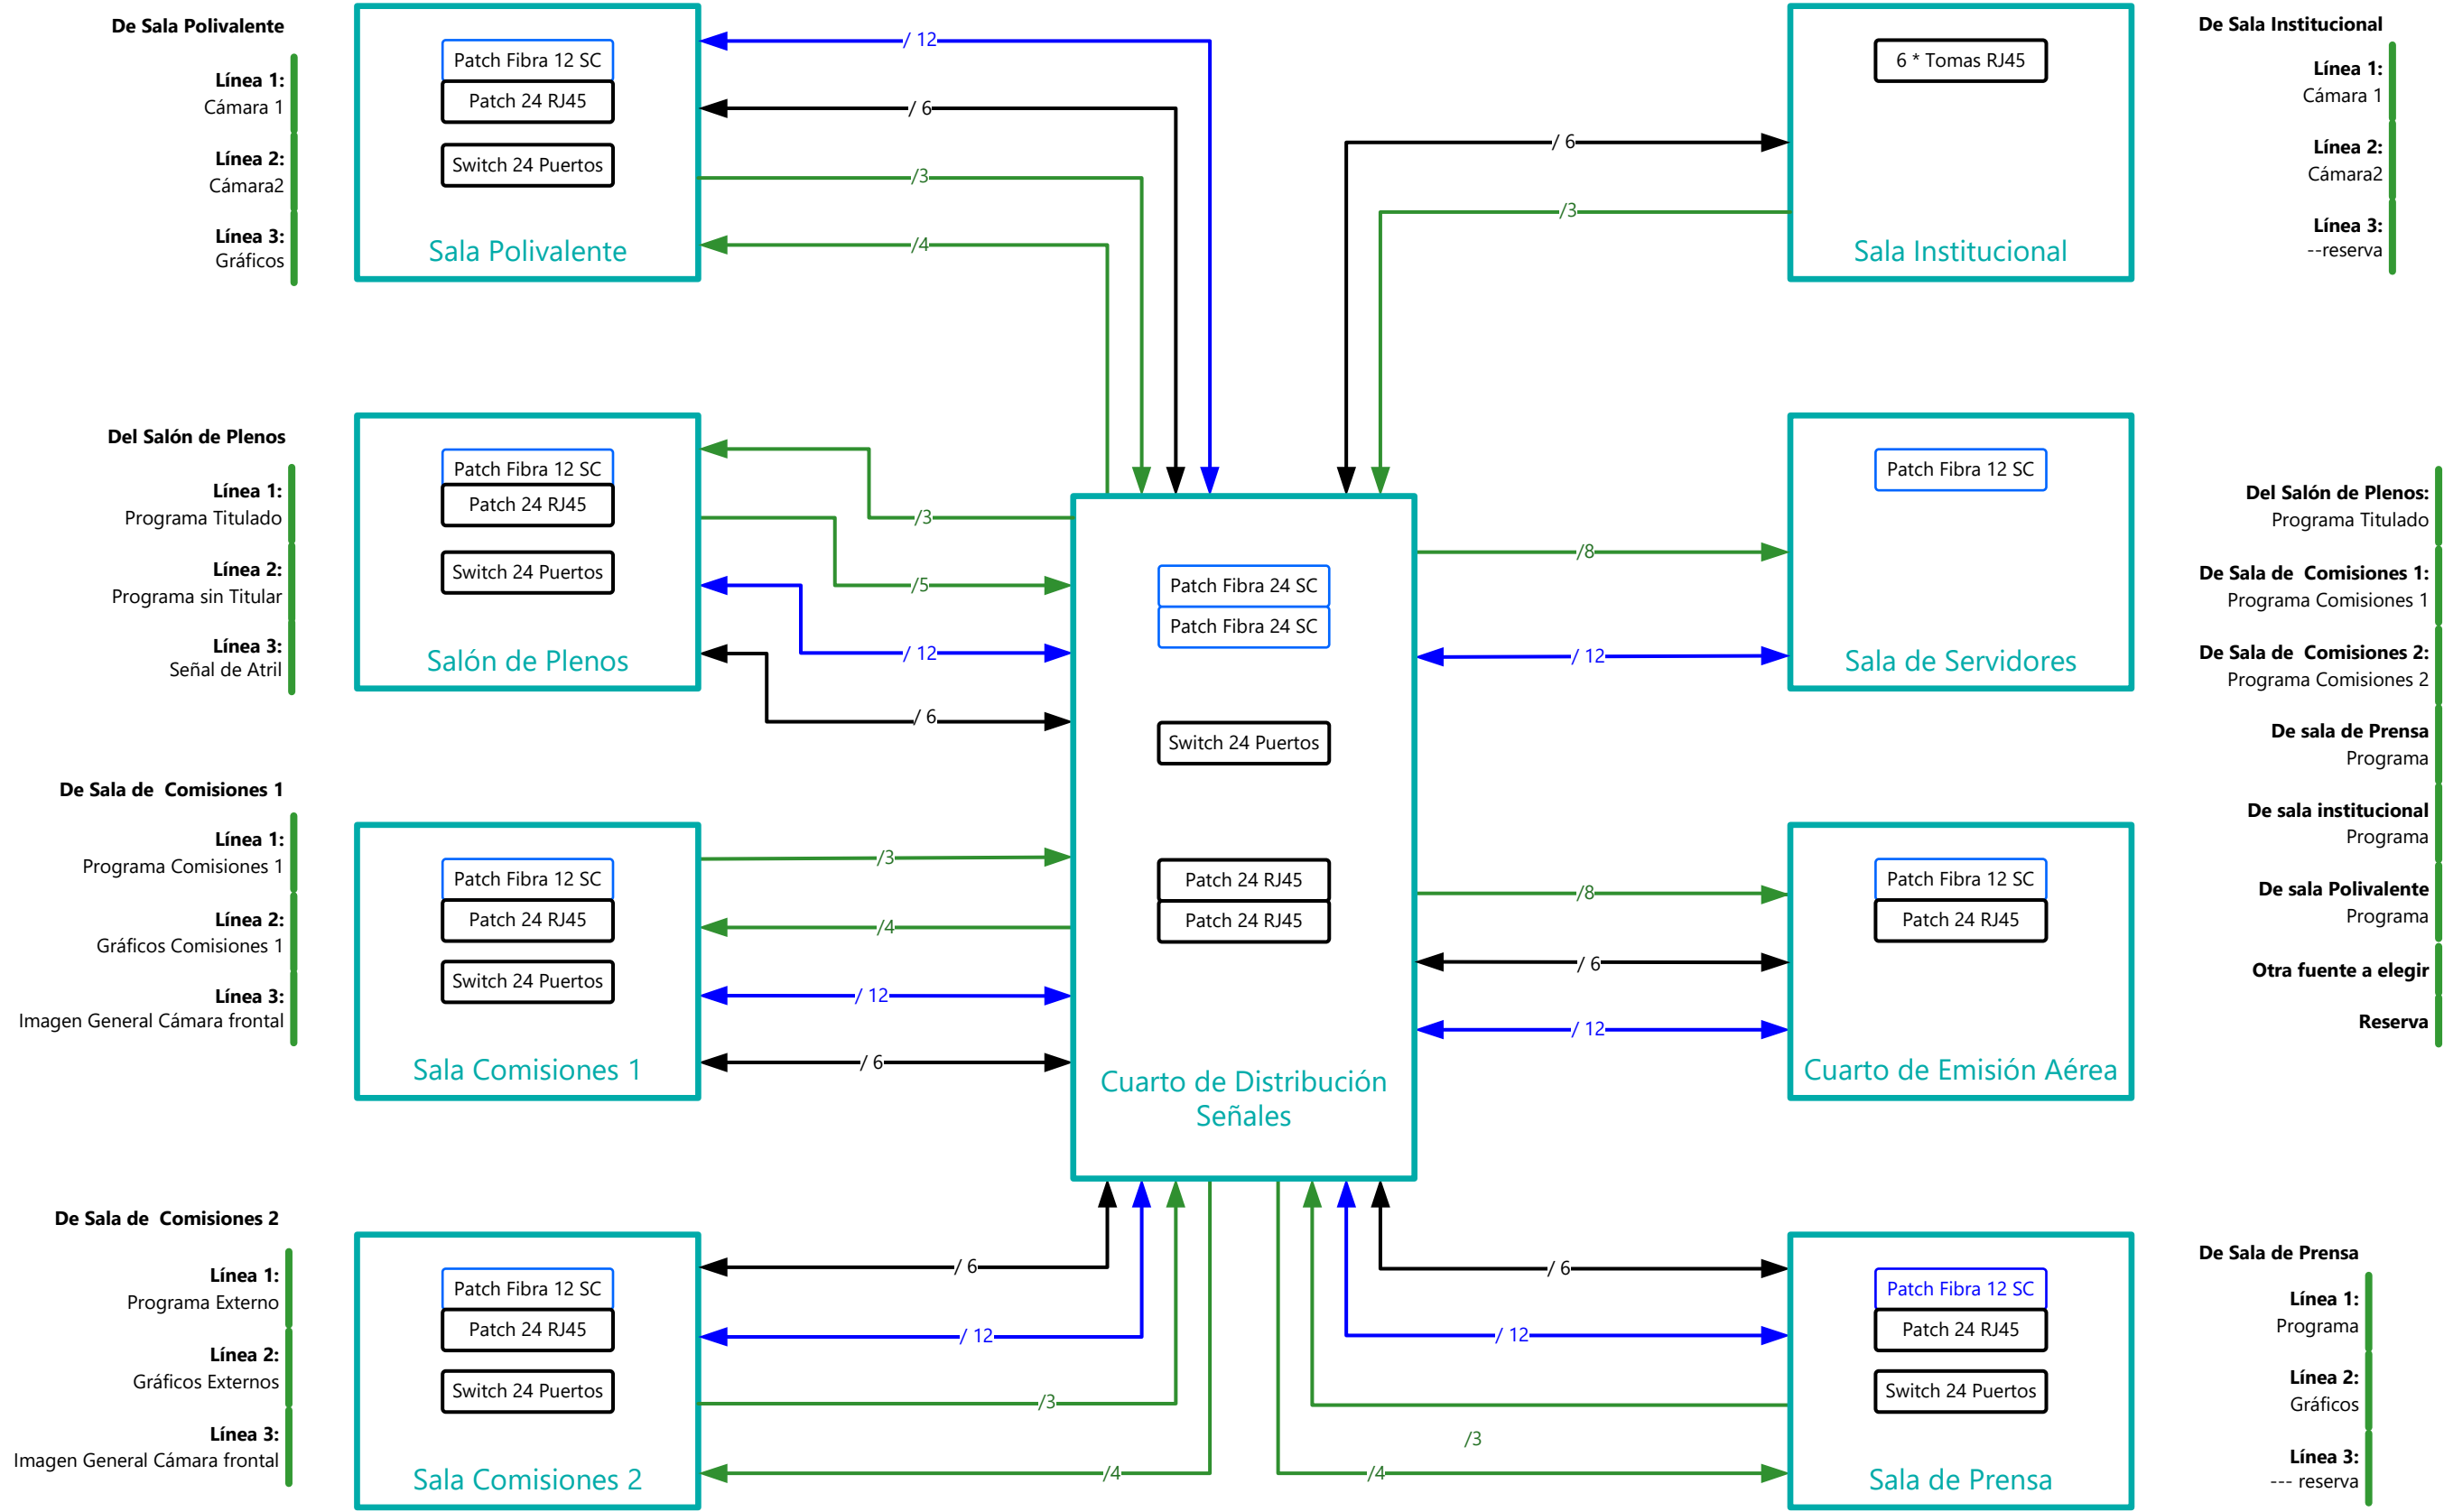

Parlamento de Navarra
Nafarroako Parlamentua

RENOVACIÓN INTEGRAL DE LA INSTALACIÓN AUDIOVISUAL Y SISTEMA DE VOTACIONES DEL PARLAMENTO DE NAVARRA

ANEXO ESQUEMAS

1 Listado de Esquemas.

Nº Esquema	Descripción	Ubicación
<i>CDS-01</i>	Visión general de las líneas entre diferentes espacios del edificio	General
<i>CDS-02</i>	Esquema de bloques relativo a los envíos de video y audio embebido.	Cuarto de Distribución.
<i>CDS-03</i>	Esquema de bloques relativo a los enrutamiento del sistema de conferencias.	Cuarto de Distribución.
<i>CEA-01</i>	Esquema de bloques relativo a los envíos de video y audio embebido.	Cuarto de Emisión Aérea
<i>SS-01</i>	Esquema de bloques relativo a los envíos de video y audio embebido.	Sala de Servidores
<i>SPL-01</i>	Esquema de visión general de la situación del equipamiento en la sala.	Salón de Plenos.
<i>SPL-02</i>	Esquema de bloques relativo a los envíos de video y audio embebido.	Salón de Plenos.
<i>SPL-03</i>	Esquema de bloques relativo al sistema de conferencias.	Salón de Plenos.
<i>SPL-04</i>	Esquema de bloques relativo al sistema de audio general.	Salón de Plenos.
<i>SPL-05</i>	Esquema de visión general de la situación del equipamiento en la zona técnica de trabajo.	Salón de Plenos.
<i>SPL-06</i>	Esquema de bloques relativo a las cabinas de prensa.	Salón de Plenos.
<i>SPL-07</i>	Esquema de bloques relativo al equipamiento de los sistemas de control	Salón de Plenos.
<i>SC1-01</i>	Esquema de visión general de la situación del equipamiento en la sala.	Salas de Comisiones 1
<i>SC2-01</i>	Esquema de visión general de la situación del equipamiento en la sala.	Salas de Comisiones 2
<i>SC1-02</i>	Esquema de bloques relativo a los envíos de video y audio embebido.	Salas de Comisiones 1 y 2
<i>SC1-03</i>	Esquema de bloques relativo al sistema de conferencias.	Salas de Comisiones 1 y 2
<i>SC1-04</i>	Esquema de bloques relativo al sistema de audio general.	Salas de Comisiones 1 y 2
<i>SC1-05</i>	Esquema de bloques relativo al equipamiento de los sistemas de control	Salas de Comisiones 1 y 2
<i>SC1-06</i>	Esquema de visión general de la situación del equipamiento en la zona técnica de trabajo.	Salas de Comisiones 1 y 2
<i>SPO-02</i>	Esquema de bloques relativo a los envíos de video y audio embebido y distribución de audio general.	Sala polivalente
<i>SPO-03</i>	Esquema de bloques relativo al equipamiento de los sistemas de control	Sala polivalente
<i>INF-01</i>	Notas generales de los esquemas.	