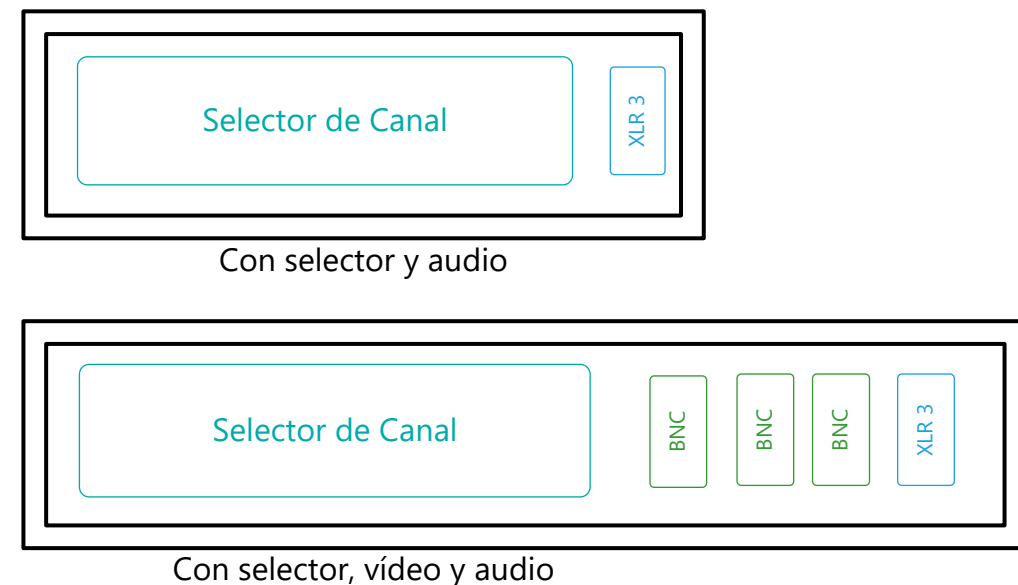

Detalle Conexión Frontal Mesa por Puesto