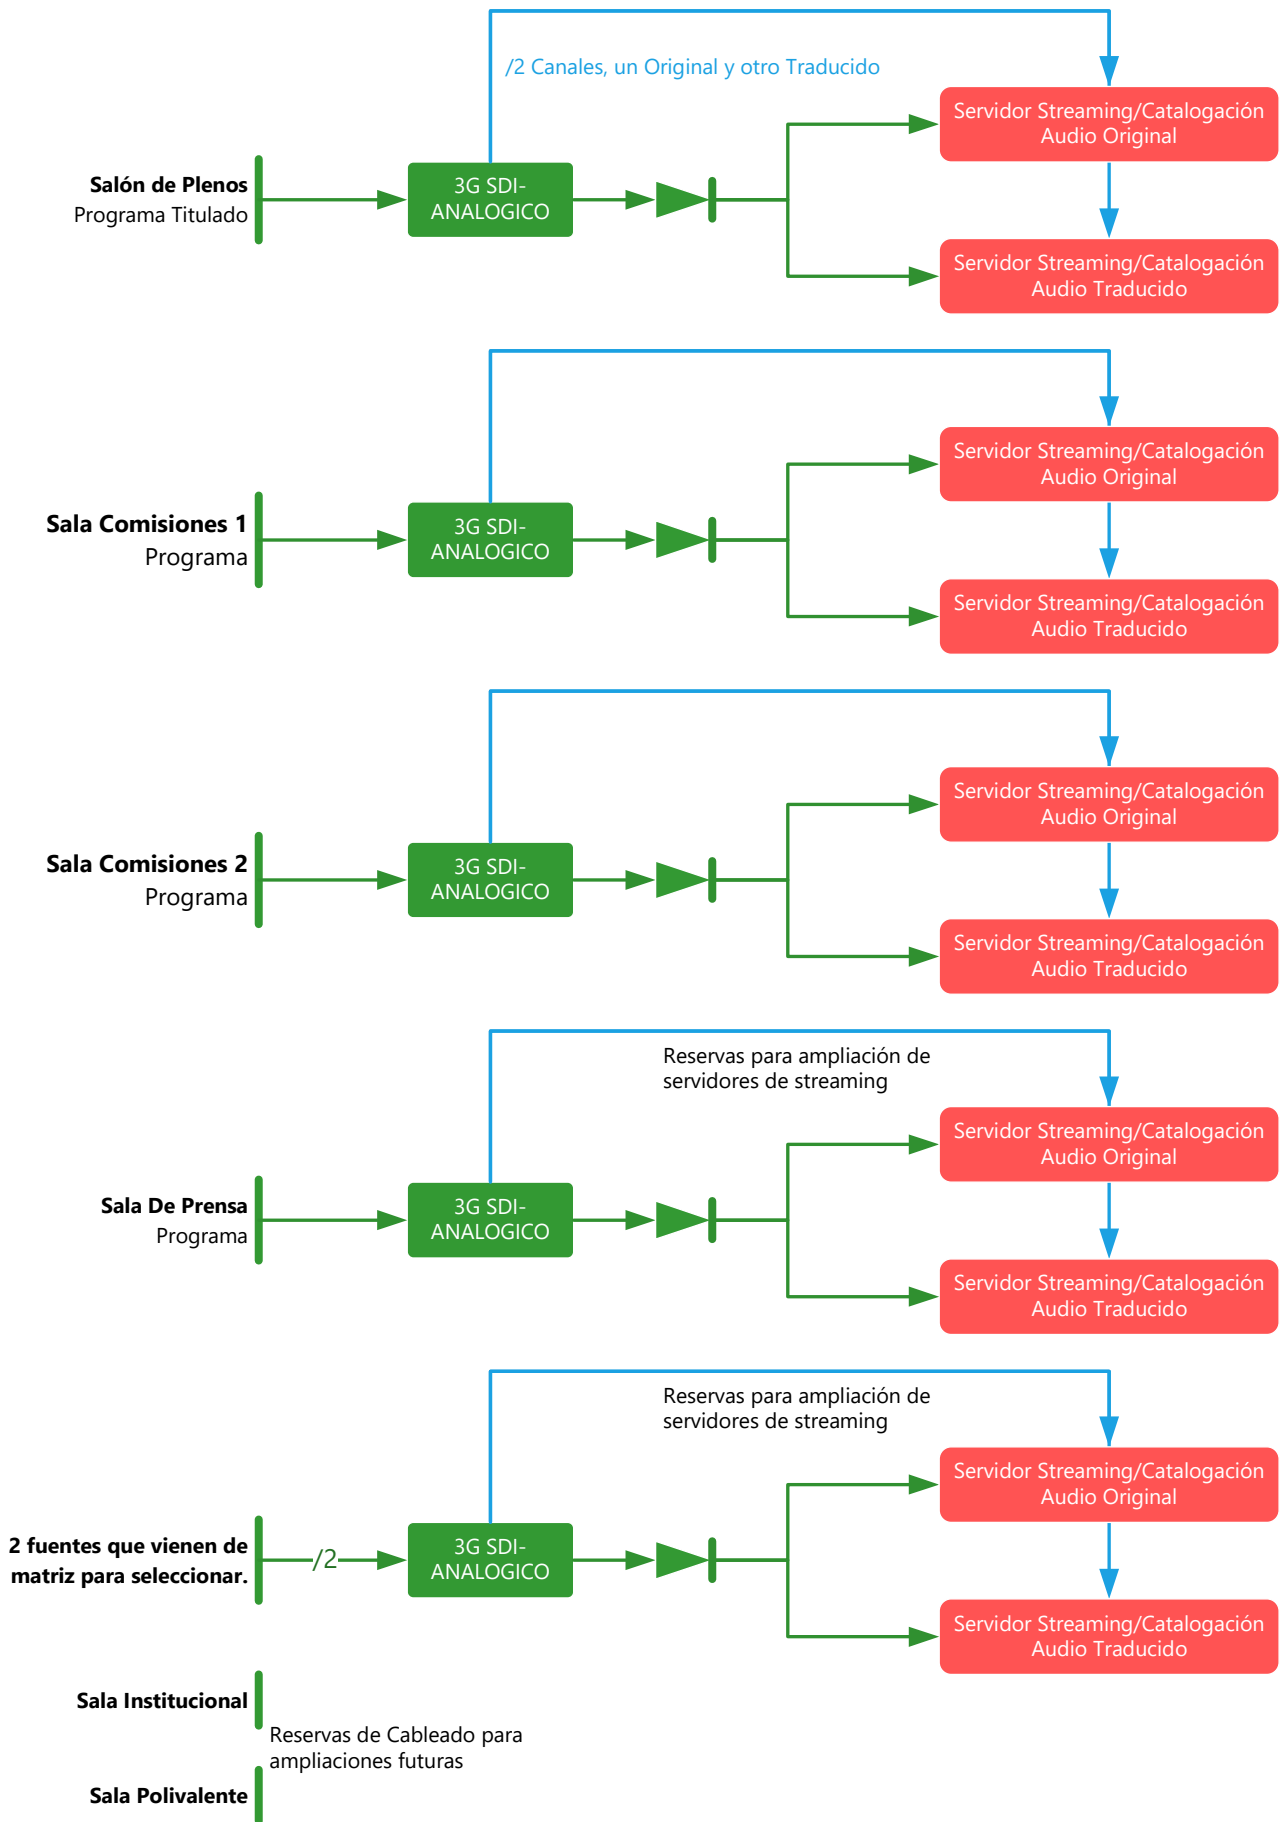

Parlamento de Navarra Nafarroako Parlamentua	Sala de Servidores		Parlamento Navarra	
	ESQUEMA DE BLOQUES DISTRIBUCIÓN		Nº: SS-01	
	Dibujado: Carlos Martín Fecha: 01/01/17	Comprobado: Carlos Martín Fecha: 01/01/17	Modificado: Carlos Martín Fecha: 00/00/00